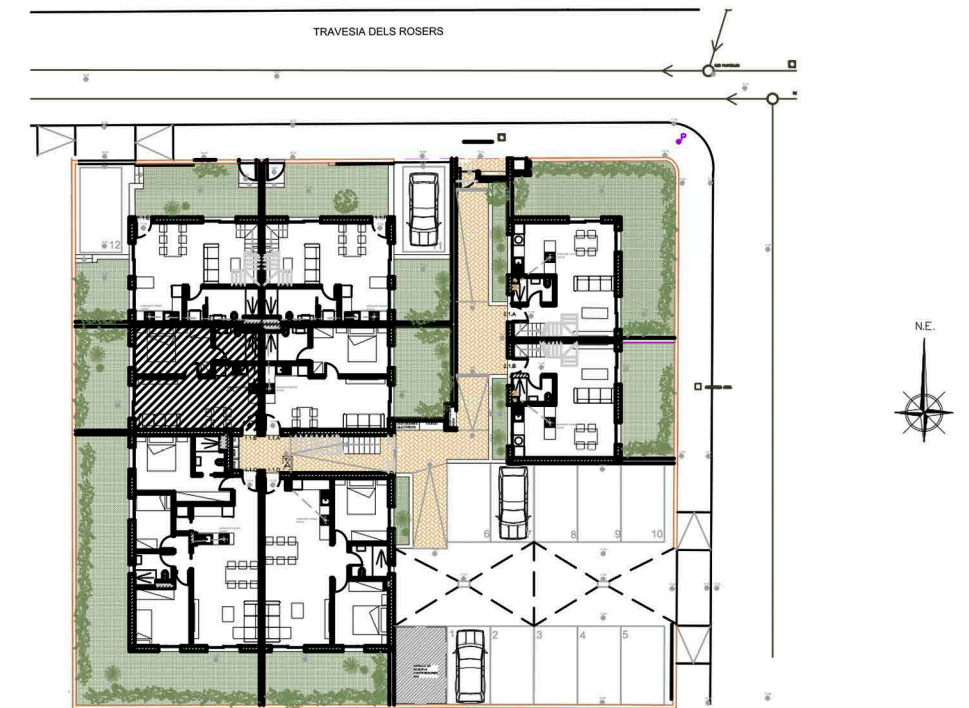

PROMOCIÓN ALOE

Planta Baja - Jardín
Vivienda 1.1B

Sup. Computable total:	
Vivienda 1.1B:	41,37 m ²
Jardín:	15,61 m ²
Sup. total:	56,98 m²