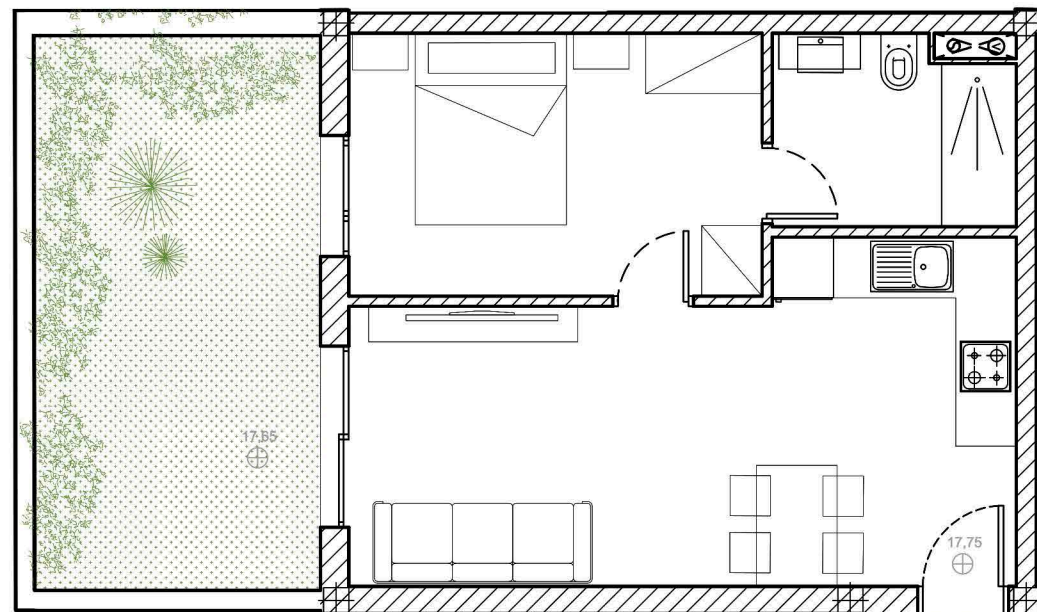

PROMOCIÓN ALOE

Planta Baja - Jardín
Vivienda 1.1B

Sup. Computable total:	
Vivienda 1.1B:	41,37 m ²
Jardín:	15,61 m ²
Sup. total:	56,98 m²