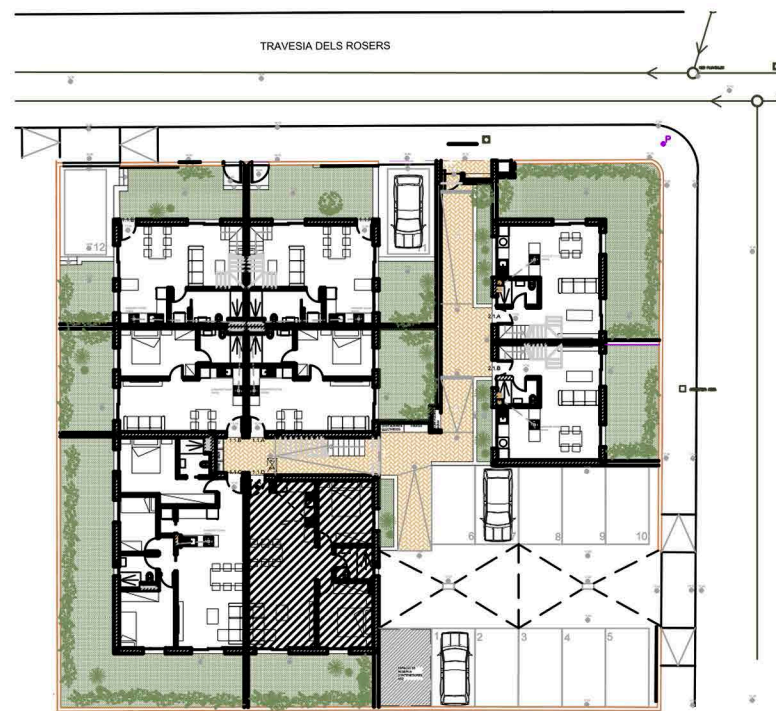

PROMOCIÓN ALOE

Planta Baja - Jardín - Vivienda 1.1D

Sup. Computable total:
Vivienda 1.1D: 67,07 m²
Jardín: 21,68 m²
Sup. total: 88,75 m²

0 1 2 3 4 5 6 7 8 9 10
escala 1/75