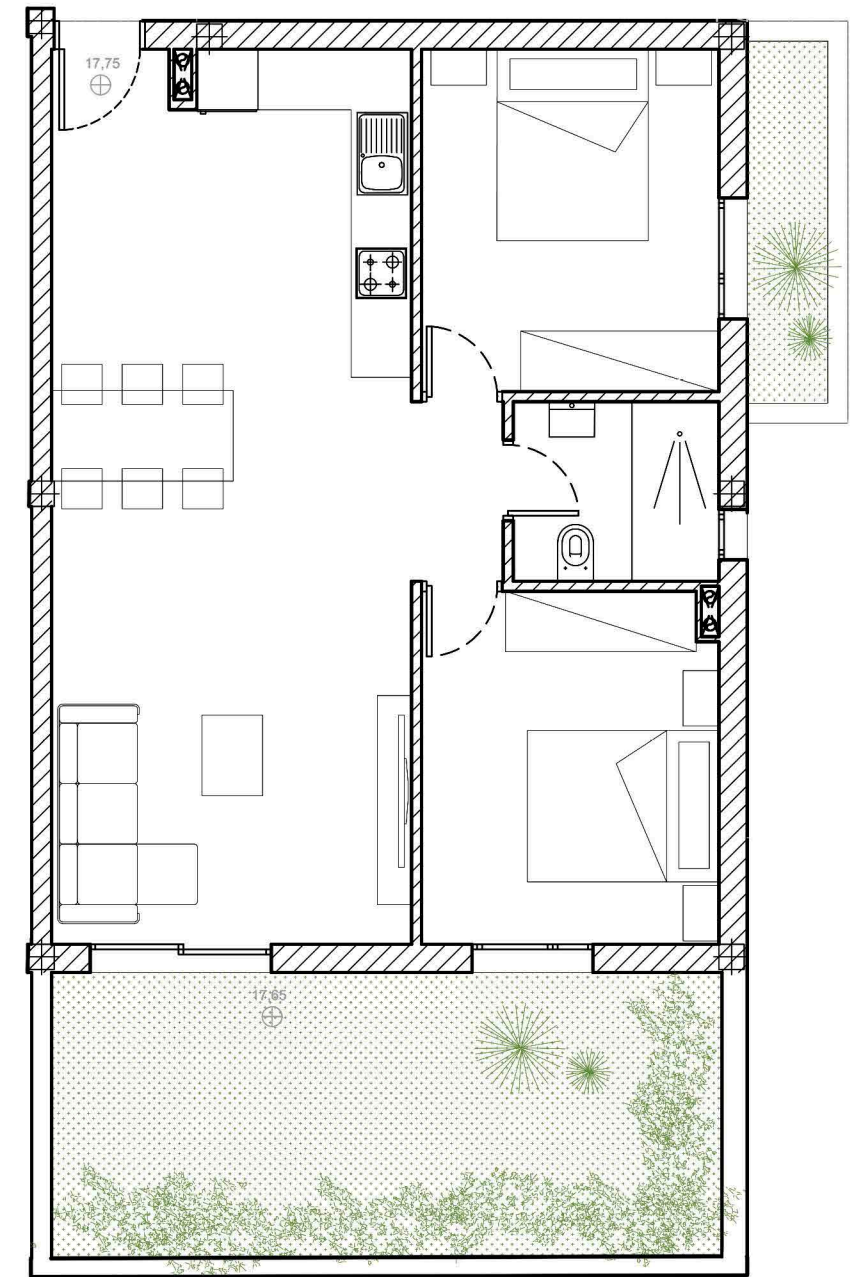

PROMOCIÓN ALOE

Planta Baja - Jardín - Vivienda 1.1D

Sup. Computable total:
Vivienda 1.1D: 67,07 m²
Jardín: 21,68 m²
Sup. total: 88,75 m²

0 1 2 3 4 5 6 7 8 9 10
escala 1/75