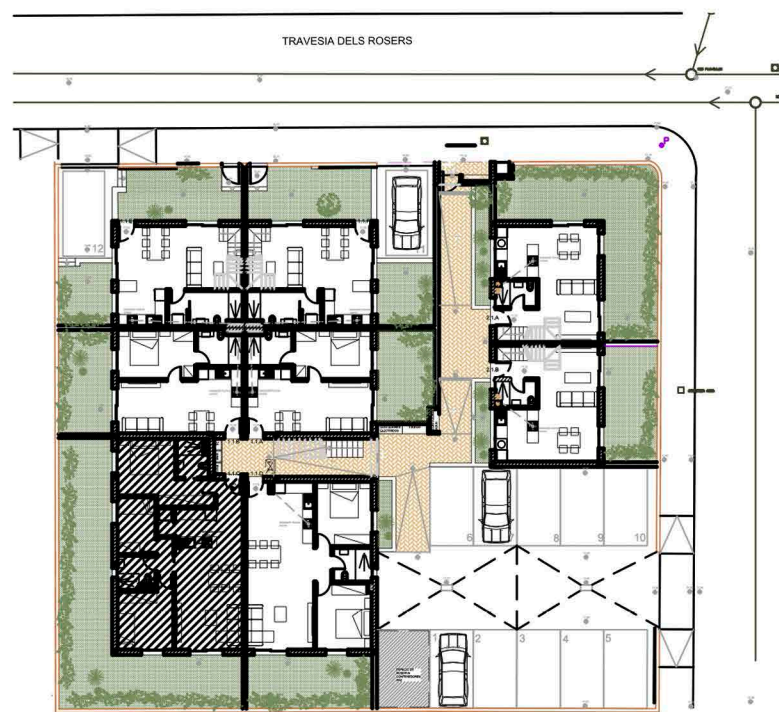

PROMOCIÓN ALOE

Planta Baja - Jardín - Vivienda 1.1C

Sup. Computable total:
Vivienda 1.1C: 79,78 m²
Jardín: 60,16 m²
Sup. total: 139,94 m²

escala 1/75