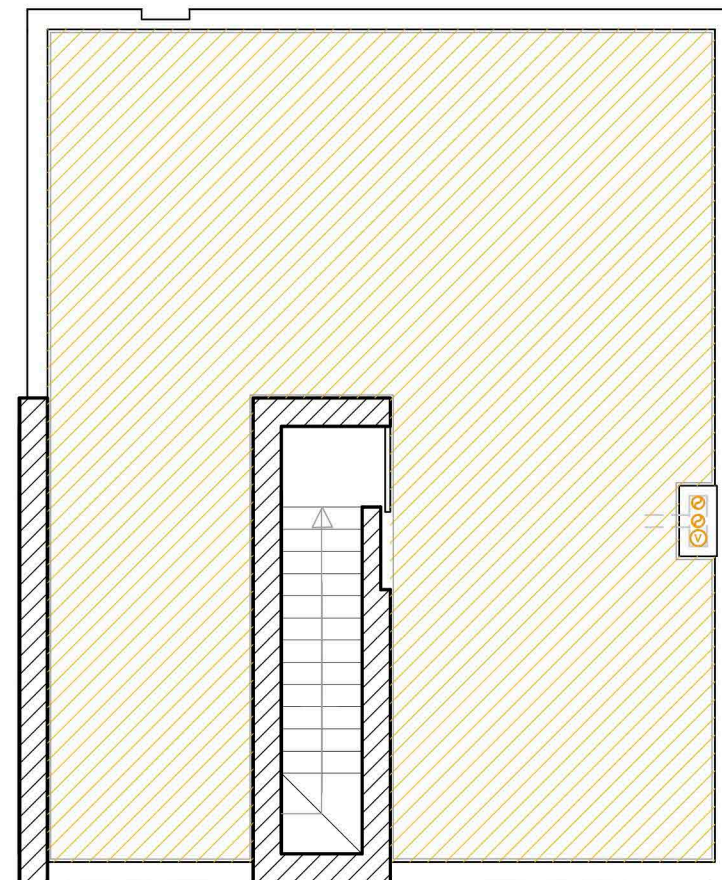

# PROMOCIÓN ALOE

Planta Piso - Solarium - Vivienda 1.2D

Sup. Computable total:	
Vivienda 1.2D:	72,95 m <sup>2</sup>
Solarium:	48,39 m <sup>2</sup>
<b>Sup. total:</b>	<b>121,34 m<sup>2</sup></b>