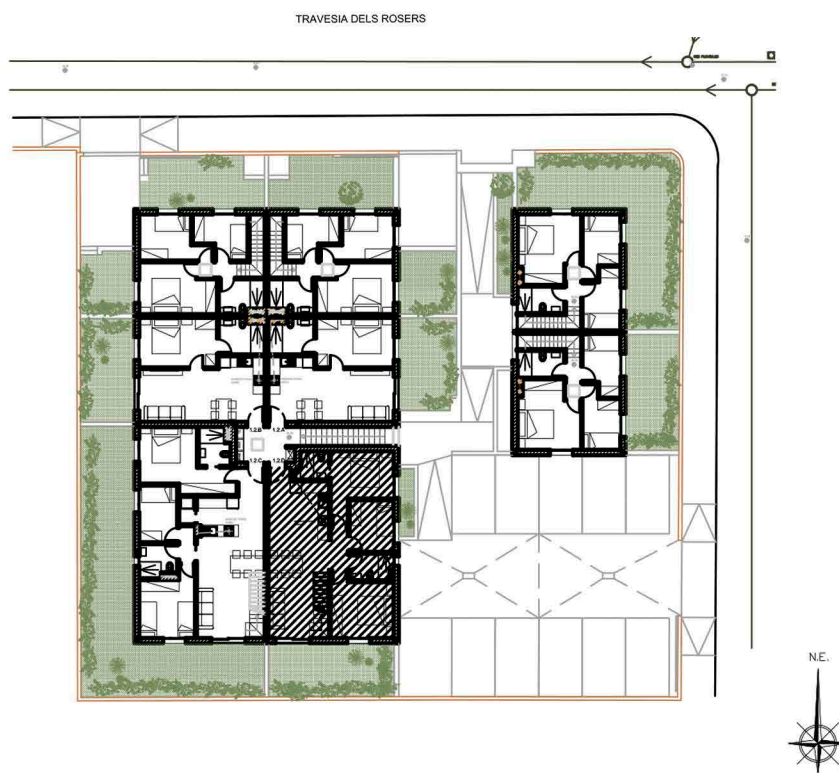

# PROMOCIÓN ALOE

Planta Piso - Solarium - Vivienda 1.2D

Sup. Computable total:	
Vivienda 1.2D:	72,95 m <sup>2</sup>
Solarium:	48,39 m <sup>2</sup>
<b>Sup. total:</b>	<b>121,34 m<sup>2</sup></b>