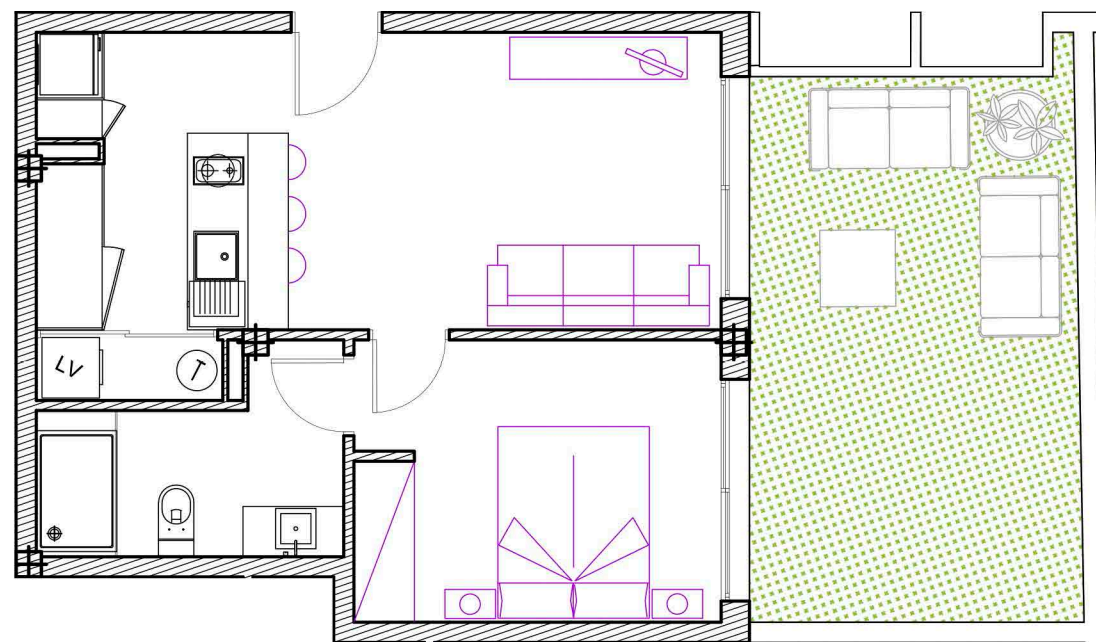

# PROMOCIÓN FENICIA

escala 1/75

## Edificio 3 - Planta Baja - Jardín Vivienda B

Sup. Computable total:	
Vivienda 3B:	44,20 m <sup>2</sup>
Jardín:	17,78 m <sup>2</sup>
<b>Sup. total:</b>	<b>61,98 m<sup>2</sup></b>