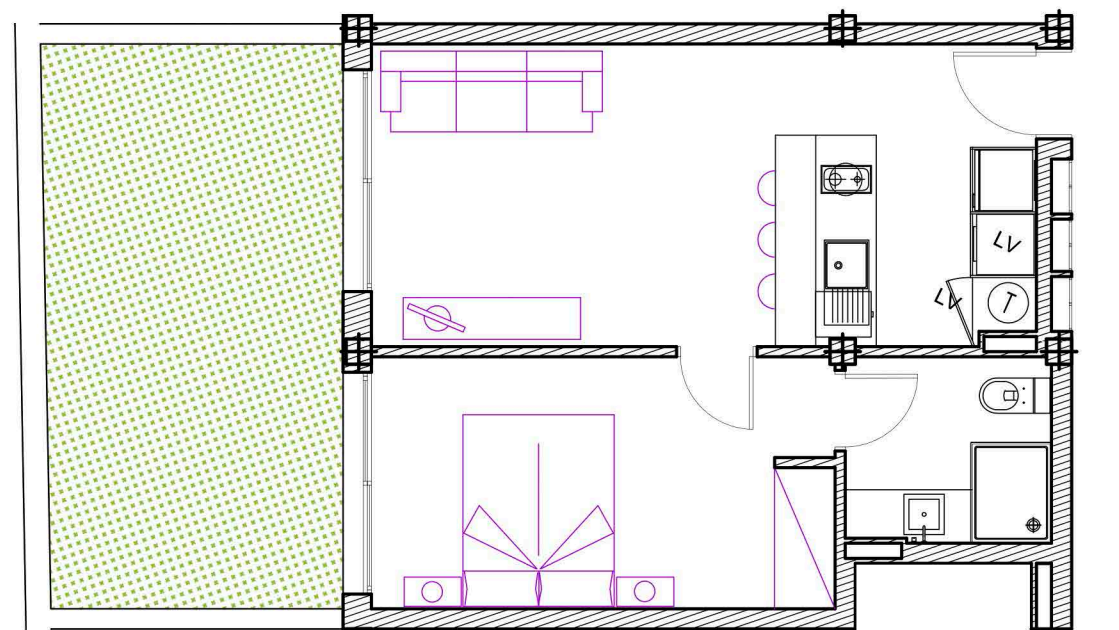

PROMOCIÓN FENICIA

Edificio 3 - Planta Baja - Jardín Vivienda E

Sup. Computable total:	
Vivienda 3E:	42,39 m ²
Jardín:	16,52 m ²
Sup. total:	58,92 m²