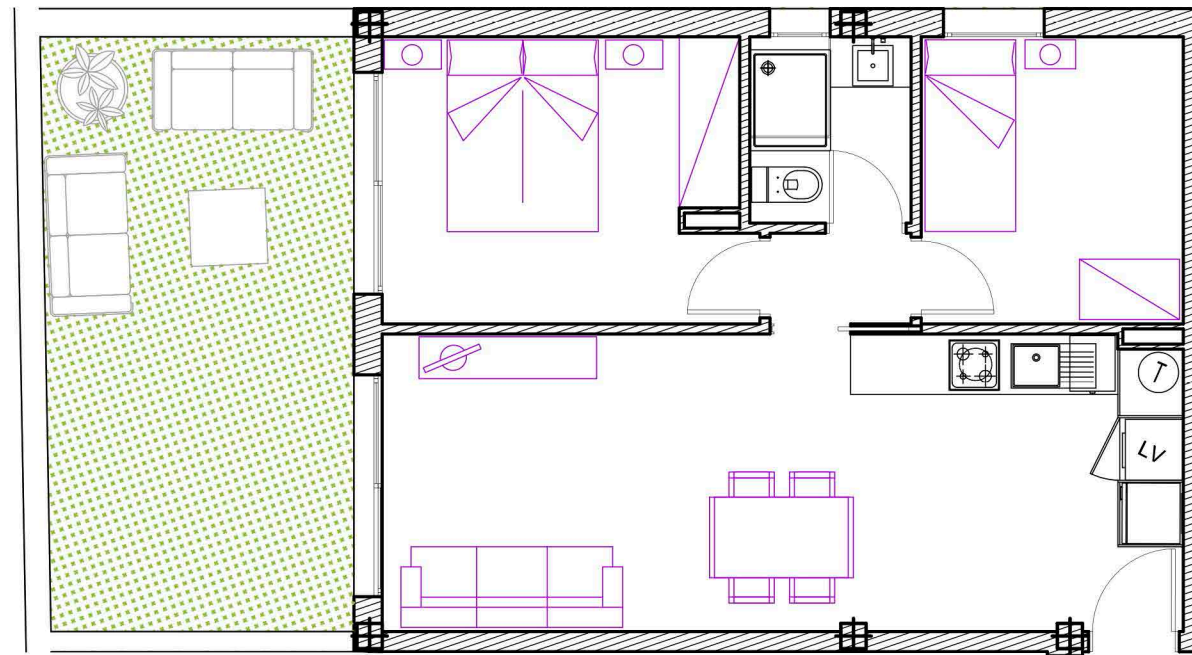

PROMOCIÓN FENICIA

0 1 2 3 4 5 6 7 8 9 10

escala 1/75

Edificio 3 - Planta Baja - Jardín Vivienda F

Sup. Computable total:	
Vivienda 3F:	55,86 m ²
Jardín:	18,03 m ²
Sup. total:	73,89m²