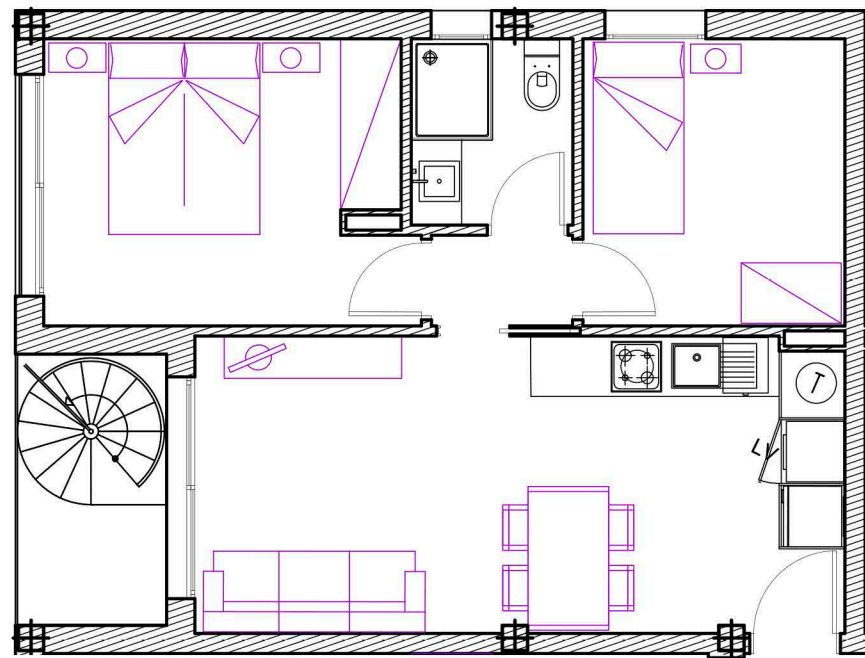

PROMOCIÓN FENICIA

Edificio 3 - Planta Piso - Solarium
Vivienda J

0 1 2 3 4 5 6 7 8 9 10

escala 1/75

Sup. Computable total:	
Vivienda 3J:	56,86 m ²
Sup. terraza:	4,03 m ²
Solarium:	42,22 m ²
Sup. total:	102,12 m ²