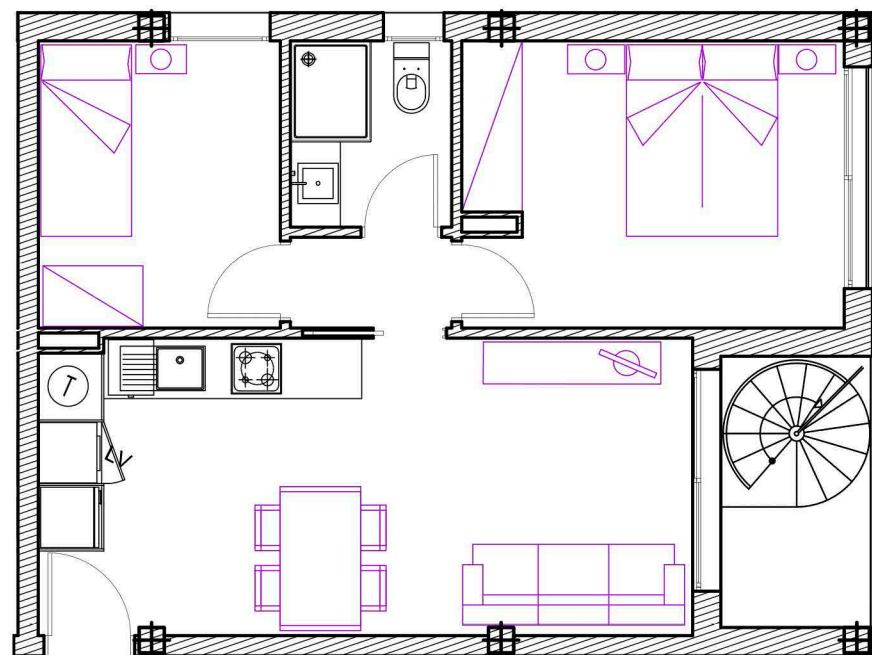

PROMOCIÓN FENICIA

Edificio 3 - Planta Piso - Solarium
Vivienda K

Sup. Computable total:	
Vivienda 3K:	56,17 m ²
Sup. terraza:	4,05 m ²
Solarium:	42,47 m ²
Sup. total:	102,69 m ²