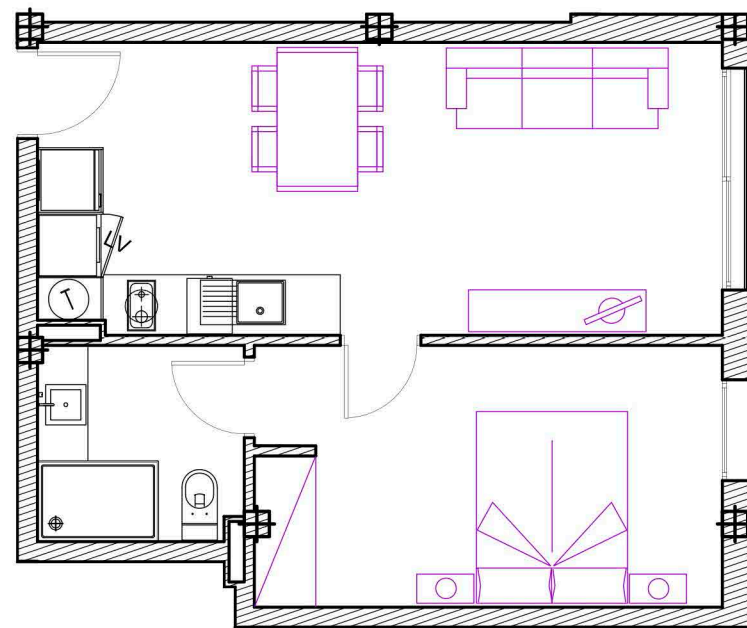

PROMOCIÓN FENICIA

escala 1/75

Edificio 3 - Planta Piso - Solarium Vivienda L

Sup. Computable total:	
Vivienda 3L:	42,97 m ²
Solarium:	20,97 m ²
Sup. total:	63,94 m²