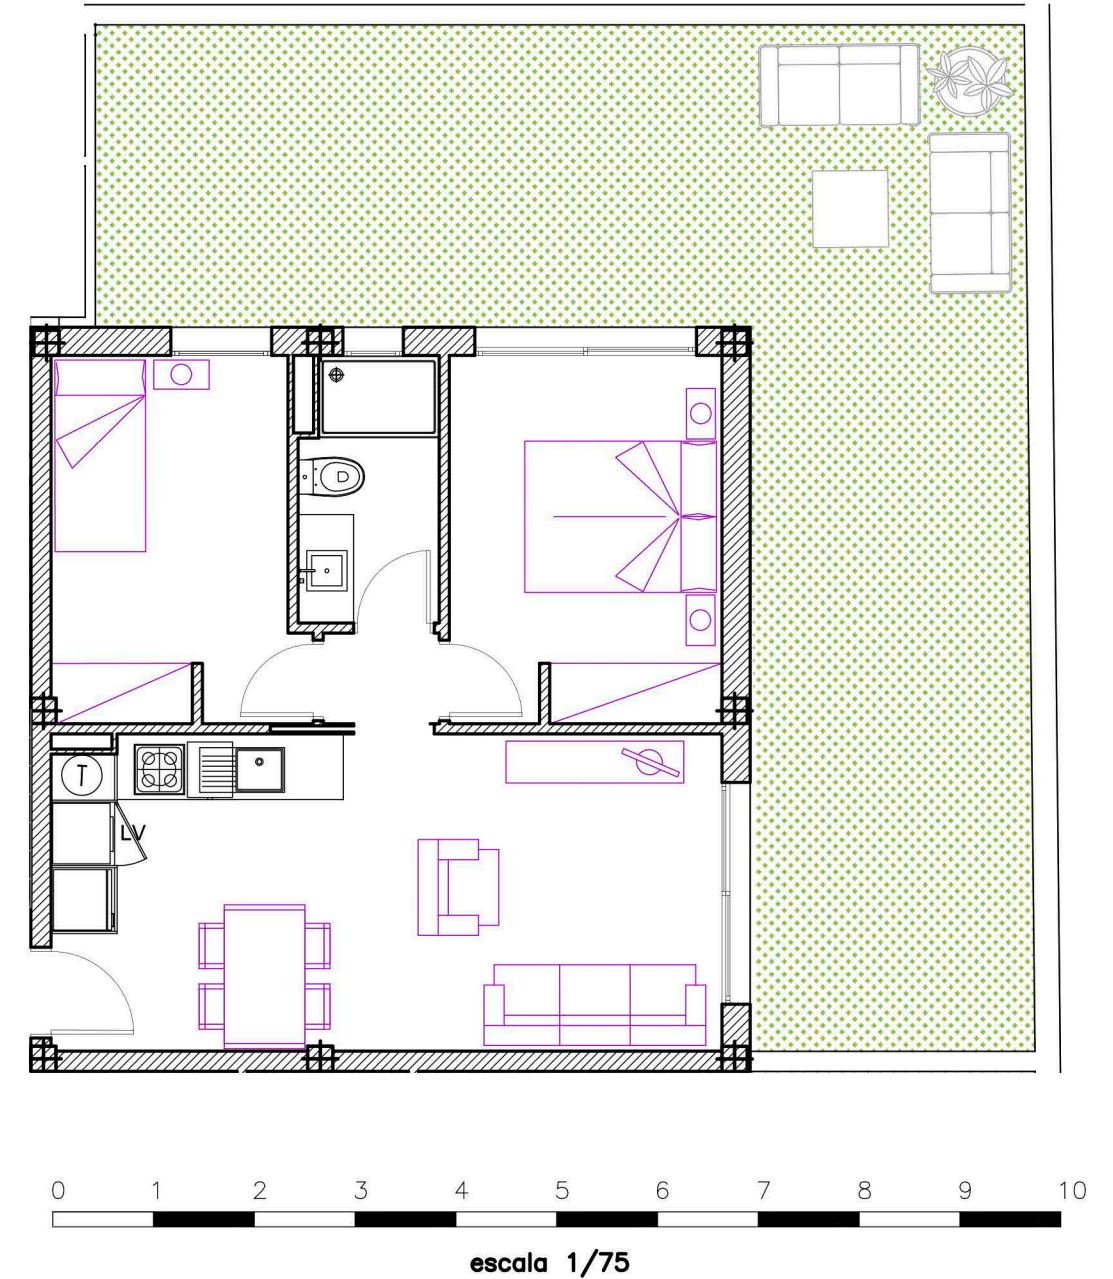

PROMOCIÓN FENICIA

Edificio 2 - Planta Baja - Jardín
Vivienda A

Sup. Computable total:
Vivienda 2A: 54,74 m²
Jardín: 47,68 m²
Sup. total: 102,42 m²