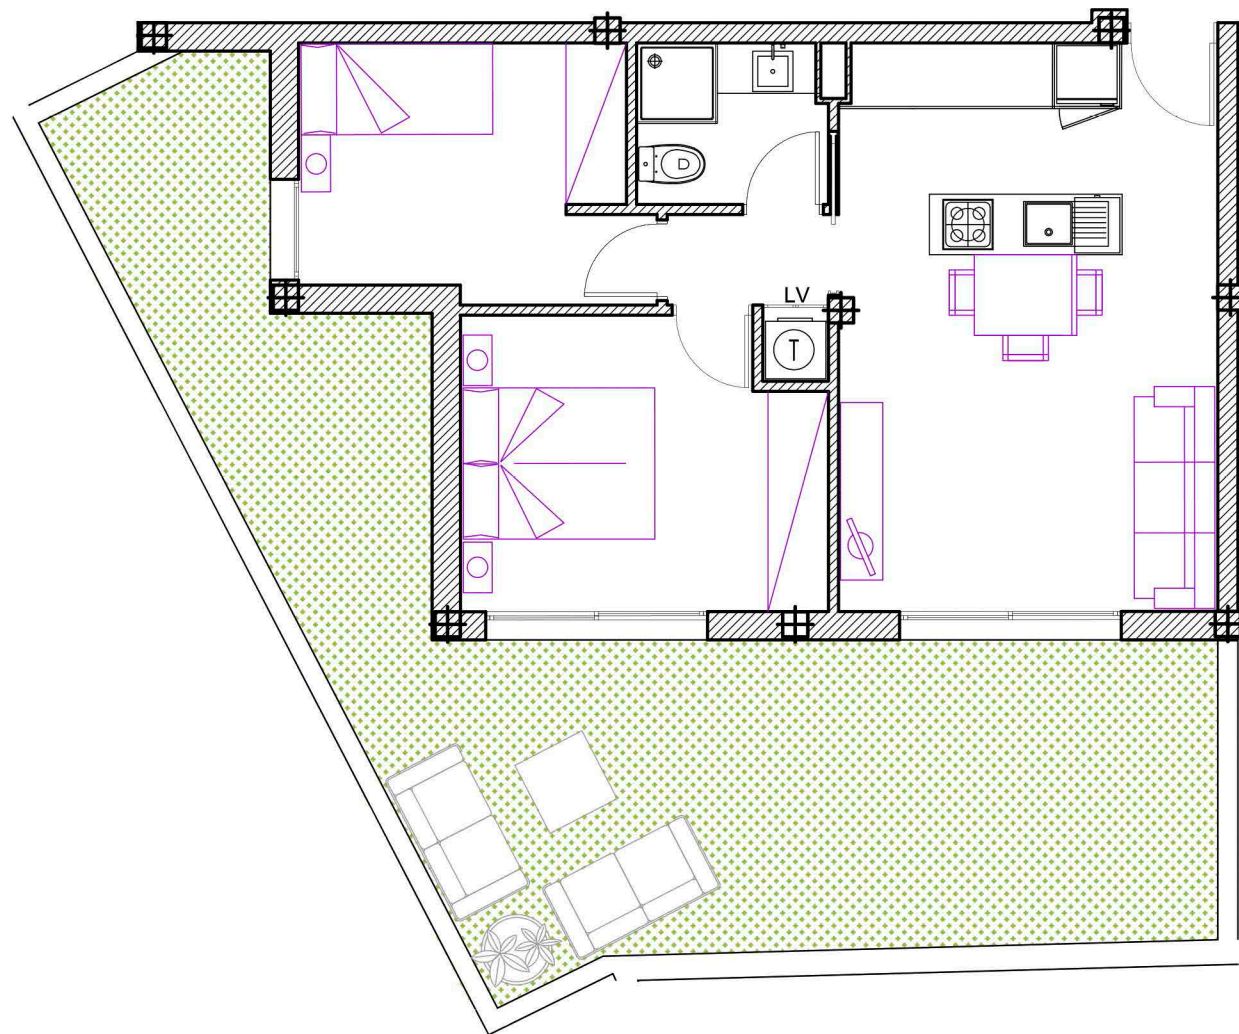

PROMOCIÓN FENICIA

Edificio 2 - Planta Baja - Jardín Vivienda C

Sup. Computable total:	
Vivienda 2C:	55,83 m ²
Jardín:	36,90 m ²
Sup. total:	92,73 m²