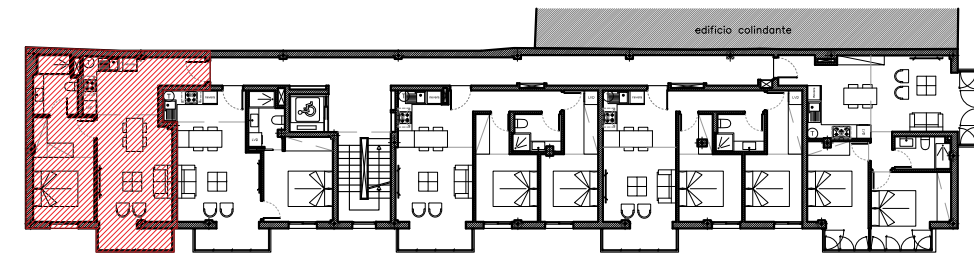

PROMOCIÓN PARÍS - VIVIENDA 1ªA

0 1 2 3 4 5 Escala 1/50

UBICACIÓN: Esquina carrer Soledad con carrer de Catalunya
COORDENADAS: 38.984103, 1.299355

PRIMERO A	m2
SUPERFICIE COMPUTABLE TOTAL	63,90
Superficie construida	52,03
Superficie útil	43,52
Superficie común	11,87