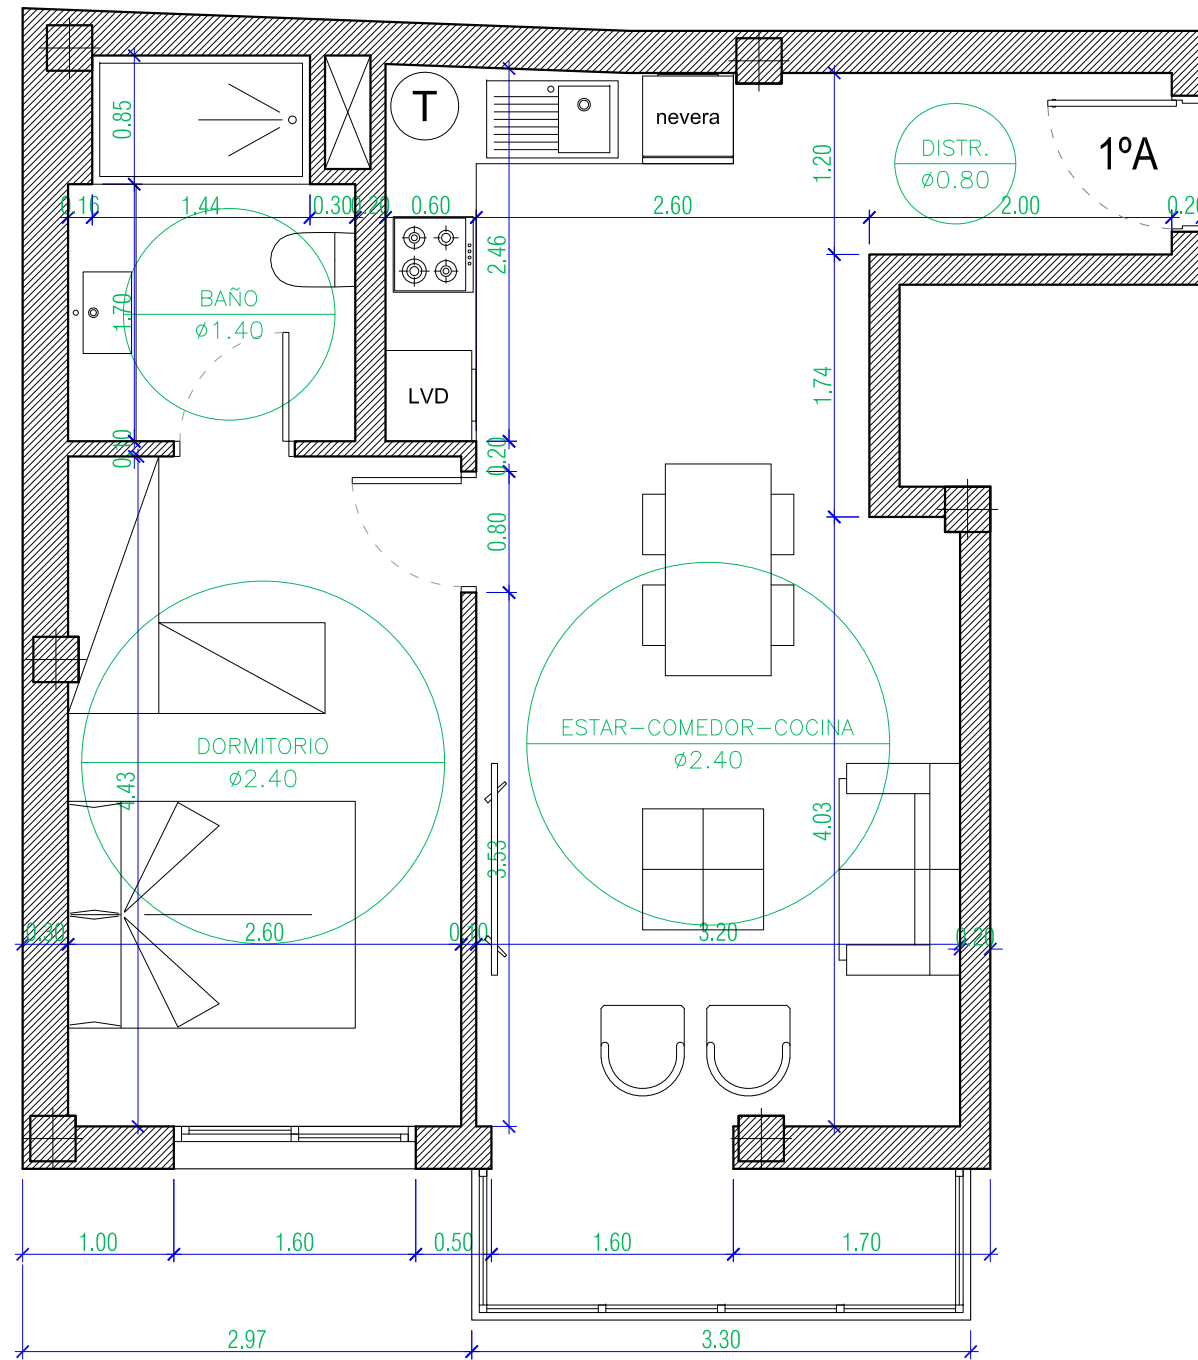

PROMOCIÓN PARÍS - VIVIENDA 1ªA

0 1 2 3 4 5 Escala 1/50

UBICACIÓN: Esquina carrer Soledad con carrer de Catalunya
COORDENADAS: 38.984103, 1.299355

PRIMERO A	m2
SUPERFICIE COMPUTABLE TOTAL	63,90
Superficie construida	52,03
Superficie útil	43,52
Superficie común	11,87