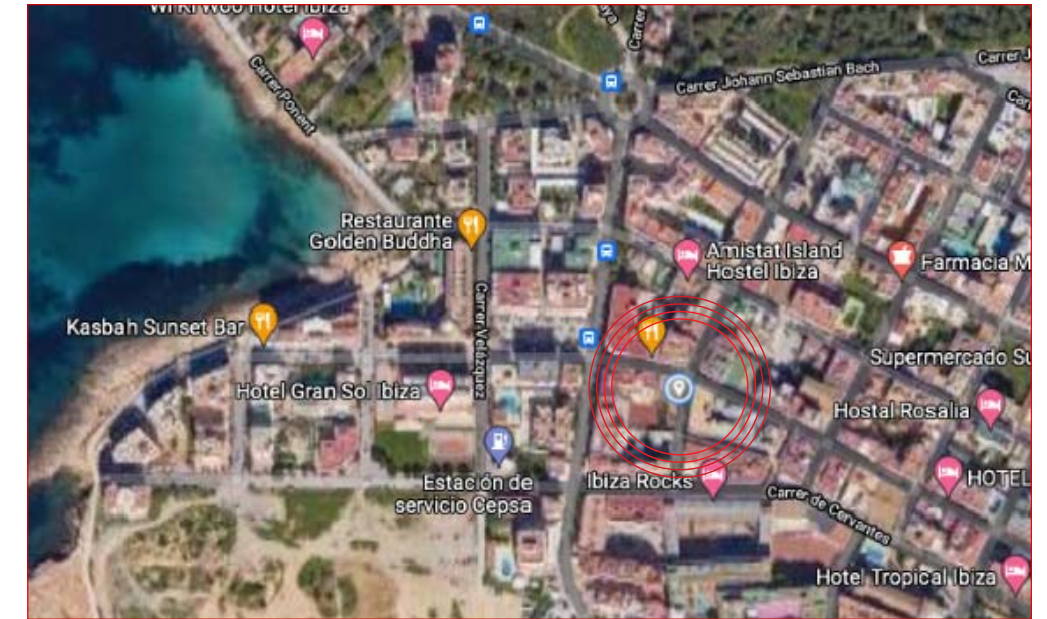

# PROMOCIÓN PARÍS - VIVIENDA 1ºD

0 1 2 3 4 5 Escala 1/50

UBICACIÓN: Esquina carrer Soledad con carrer de Catalunya  
COORDENADAS: 38.984103, 1.299355

PRIMERO D	m2
<b>SUPERFICIE COMPUTABLE TOTAL</b>	<b>66,53</b>
Superficie construida	54,17
Superficie útil	48,30
Superficie común	12,36