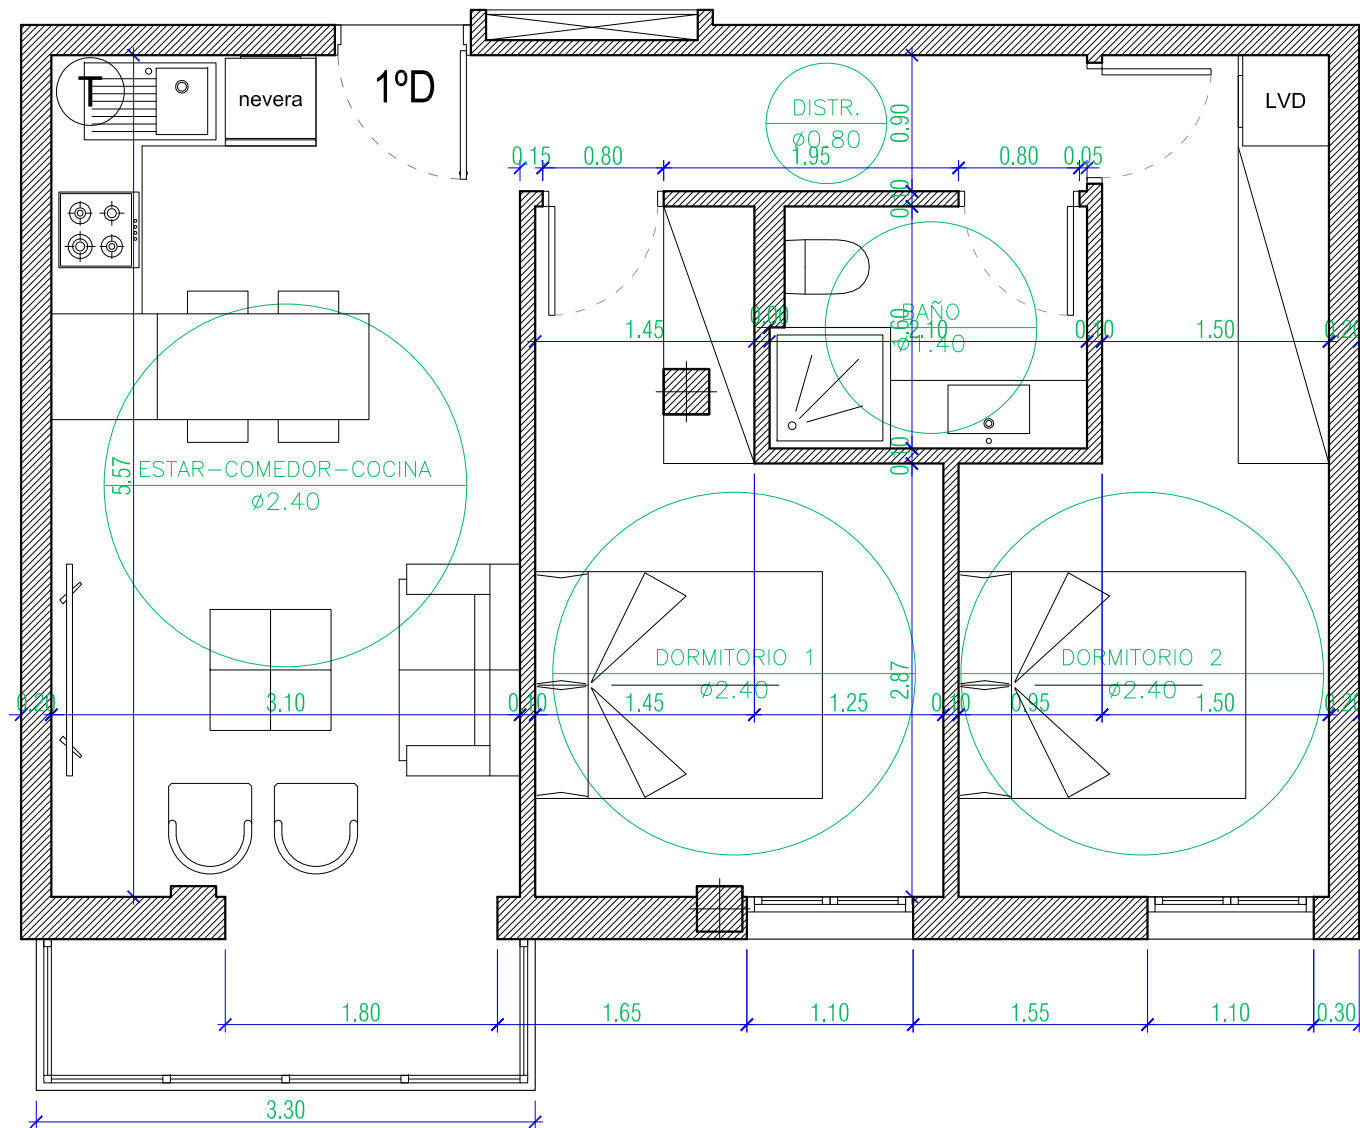

# PROMOCIÓN PARÍS - VIVIENDA 1ºD

0 1 2 3 4 5 Escala 1/50

UBICACIÓN: Esquina carrer Soledad con carrer de Catalunya  
COORDENADAS: 38.984103, 1.299355

PRIMERO D	m2
<b>SUPERFICIE COMPUTABLE TOTAL</b>	<b>66,53</b>
Superficie construida	54,17
Superficie útil	48,30
Superficie común	12,36