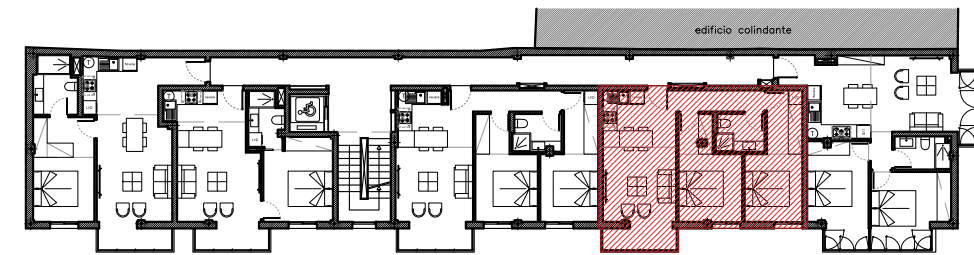

# PROMOCIÓN PARÍS - VIVIENDA 1ºD

0 1 2 3 4 5 Escala 1/50

UBICACIÓN: Esquina carrer Soledad con carrer de Catalunya  
COORDENADAS: 38.984103, 1.299355

PRIMERO D	m2
<b>SUPERFICIE COMPUTABLE TOTAL</b>	<b>66,53</b>
Superficie construida	54,17
Superficie útil	48,30
Superficie común	12,36

PROMOCIÓN PARÍS

Proyecto para 19 viviendas y 1 local comercial  
Promotor: Sinergia Operaciones S.L.  
Arquitecto: Javier Planas Ramia