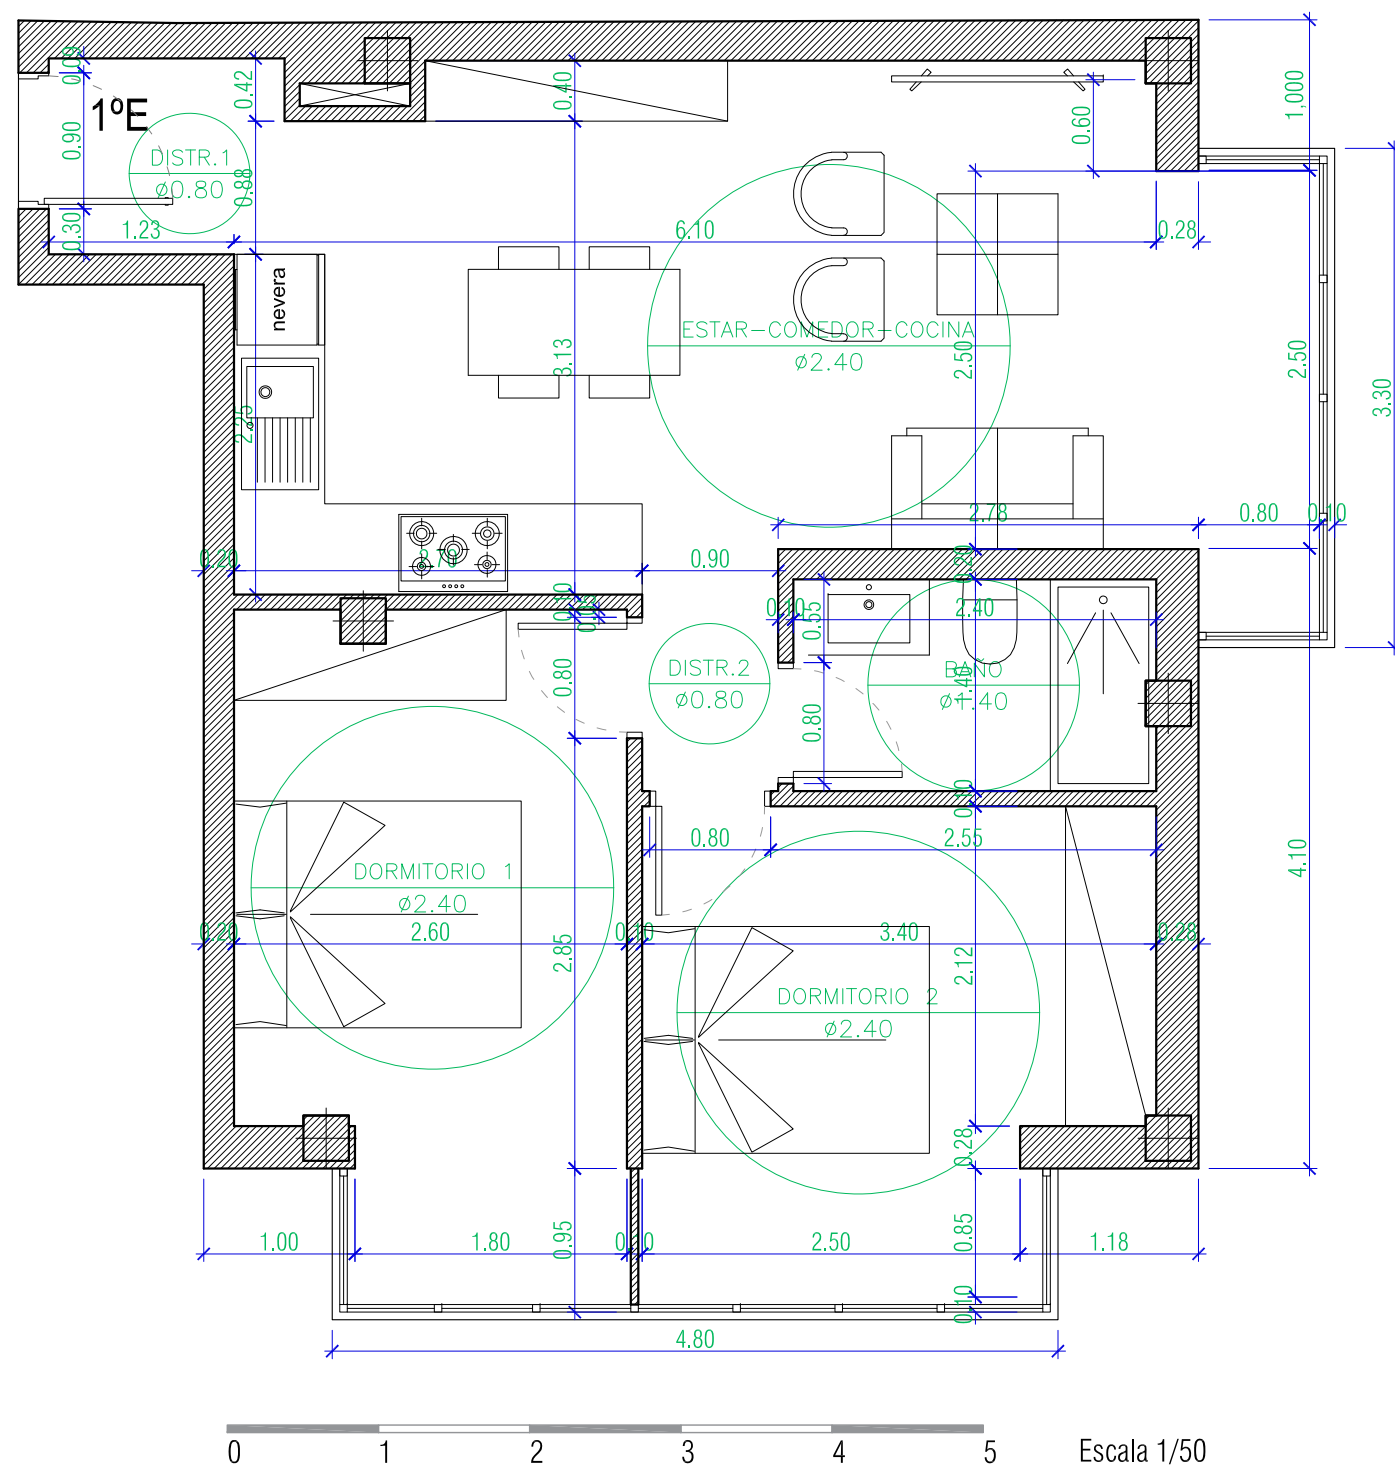

PROMOCIÓN PARÍS - VIVIENDA 1ºE

UBICACIÓN: Esquina carrer Soledad con carrer de Catalunya
COORDENADAS: 38.984103, 1.299355

PRIMERO E	m2
SUPERFICIE COMPUTABLE TOTAL	71,54
Superficie construida	58,25
Superficie útil	50,78
Superficie común	13,29