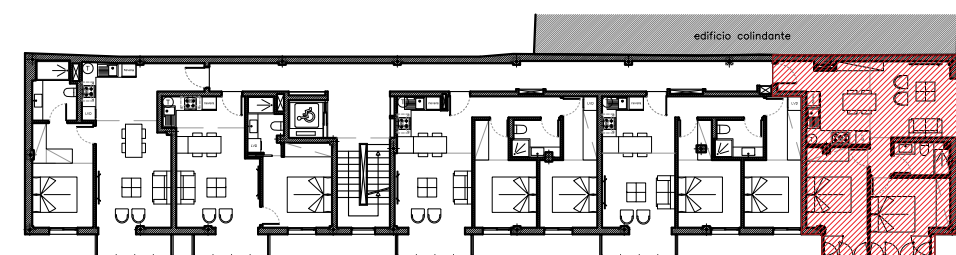

PROMOCIÓN PARÍS - VIVIENDA 1ºE

UBICACIÓN: Esquina carrer Soledad con carrer de Catalunya
COORDENADAS: 38.984103, 1.299355

PRIMERO E	m2
SUPERFICIE COMPUTABLE TOTAL	71,54
Superficie construida	58,25
Superficie útil	50,78
Superficie común	13,29

PROMOCIÓN PARÍS

Proyecto para 19 viviendas y 1 local comercial
Promotor: Sinergia Operaciones S.L.
Arquitecto: Javier Planas Ramia