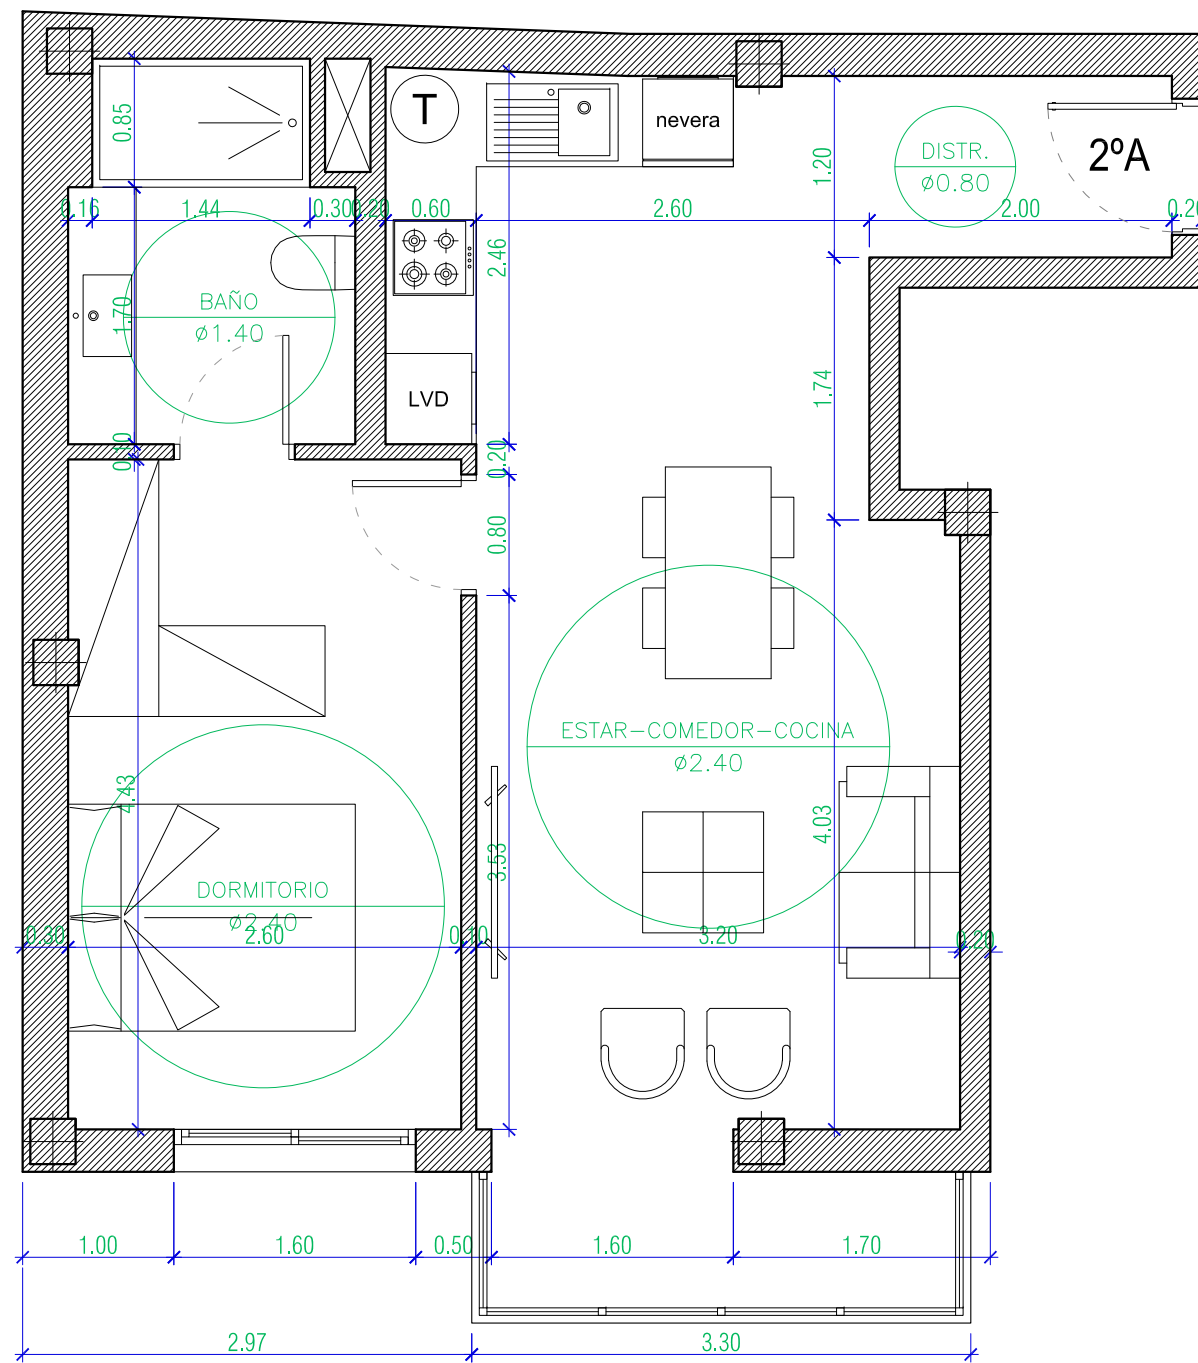

# PROMOCIÓN PARÍS - VIVIENDA 2ª

0 1 2 3 4 5 Escala 1/50

UBICACIÓN: Esquina carrer Soledad con carrer de Catalunya  
COORDENADAS: 38.984103, 1.299355

SEGUNDO A	m2
<b>SUPERFICIE COMPUTABLE TOTAL</b>	<b>63,90</b>
Superficie construida	52,03
Superficie útil	43,52
Superficie común	11,87