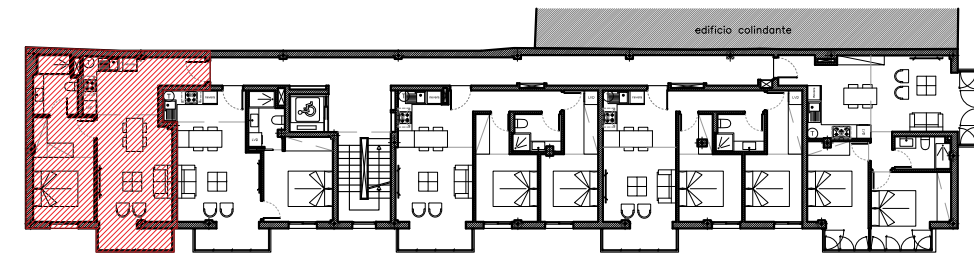

# PROMOCIÓN PARÍS - VIVIENDA 2ª

0 1 2 3 4 5 Escala 1/50

UBICACIÓN: Esquina carrer Soledad con carrer de Catalunya  
COORDENADAS: 38.984103, 1.299355

SEGUNDO A	m2
<b>SUPERFICIE COMPUTABLE TOTAL</b>	<b>63,90</b>
Superficie construida	52,03
Superficie útil	43,52
Superficie común	11,87