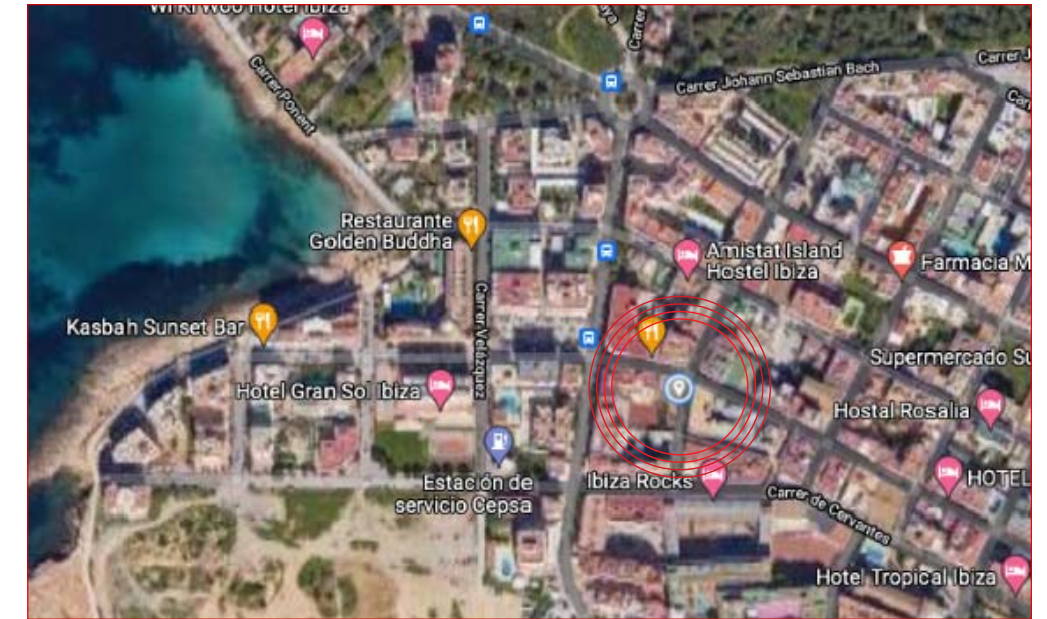

# PROMOCIÓN PARÍS - VIVIENDA 2ºB

0 1 2 3 4 5 Escala 1/50

UBICACIÓN: Esquina carrer Soledad con carrer de Catalunya  
COORDENADAS: 38.984103, 1.299355

SEGUNDO B	m2
<b>SUPERFICIE COMPUTABLE TOTAL</b>	<b>49,63</b>
Superficie construida	40,41
Superficie útil	35,54
Superficie común	9,22