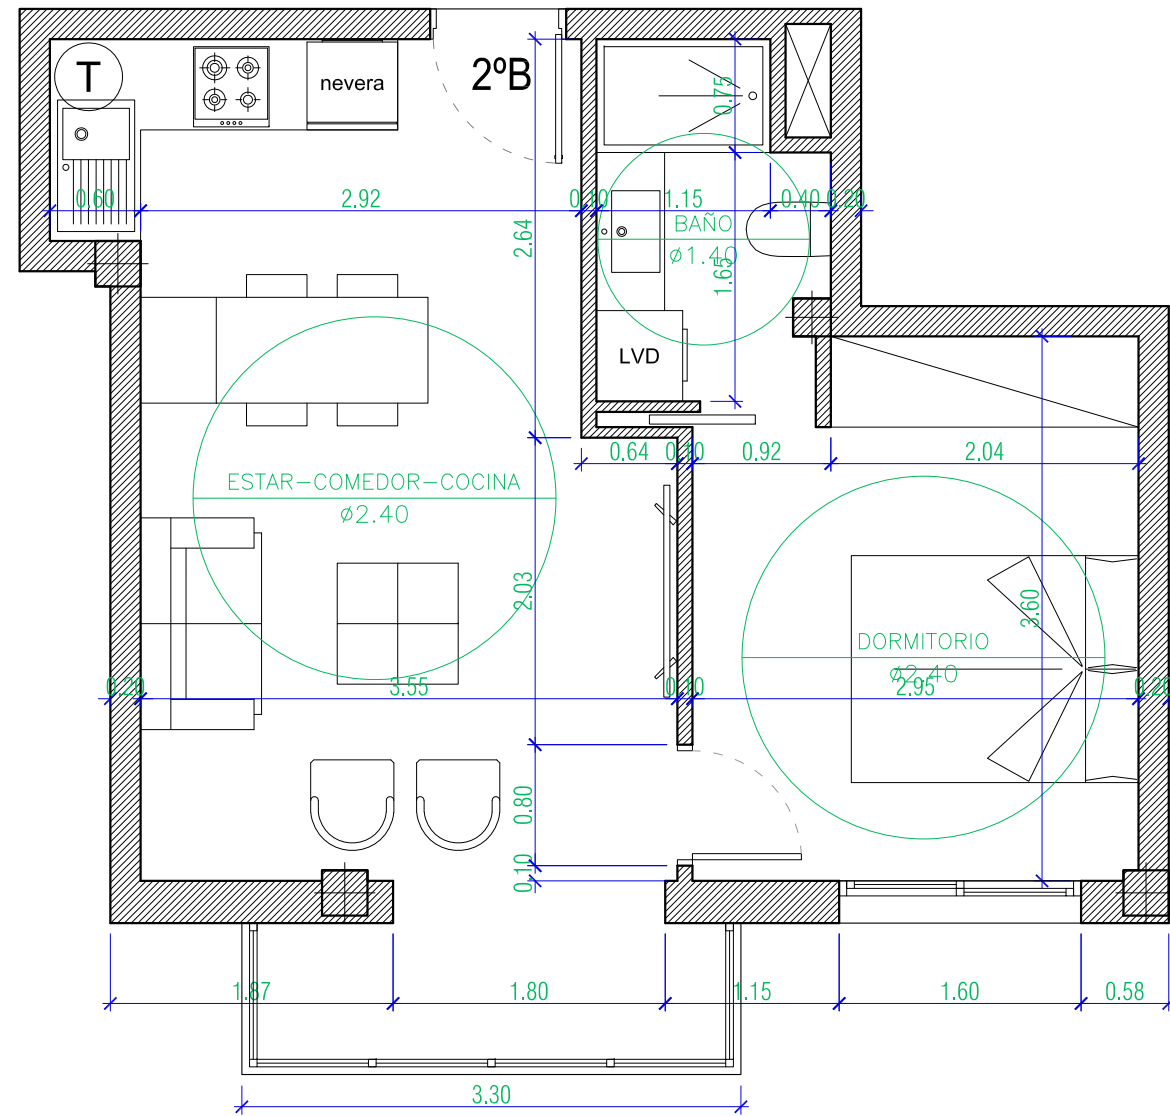

# PROMOCIÓN PARÍS - VIVIENDA 2ºB

0 1 2 3 4 5 Escala 1/50

UBICACIÓN: Esquina carrer Soledad con carrer de Catalunya  
COORDENADAS: 38.984103, 1.299355

SEGUNDO B	m2
<b>SUPERFICIE COMPUTABLE TOTAL</b>	<b>49,63</b>
Superficie construida	40,41
Superficie útil	35,54
Superficie común	9,22