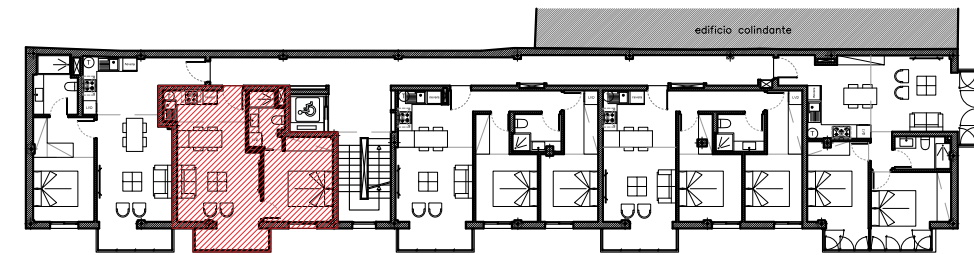

# PROMOCIÓN PARÍS - VIVIENDA 2ºB

0 1 2 3 4 5 Escala 1/50

UBICACIÓN: Esquina carrer Soledad con carrer de Catalunya  
COORDENADAS: 38.984103, 1.299355

SEGUNDO B	m2
<b>SUPERFICIE COMPUTABLE TOTAL</b>	<b>49,63</b>
Superficie construida	40,41
Superficie útil	35,54
Superficie común	9,22