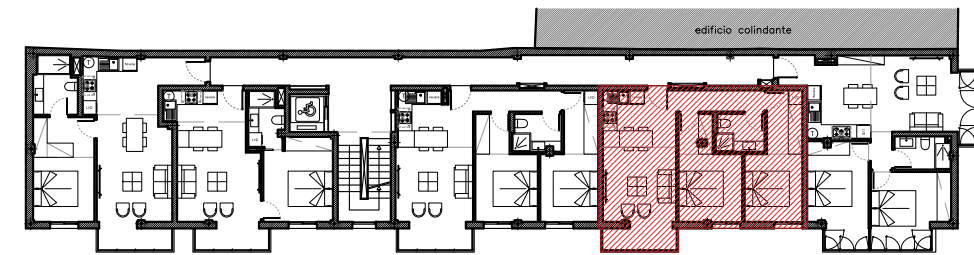

# PROMOCIÓN PARÍS - VIVIENDA 2ºD

0 1 2 3 4 5 Escala 1/50

UBICACIÓN: Esquina carrer Soledad con carrer de Catalunya  
COORDENADAS: 38.984103, 1.299355

SEGUNDO D	m2
<b>SUPERFICIE COMPUTABLE TOTAL</b>	<b>66,53</b>
Superficie construida	54,17
Superficie útil	48,30
Superficie común	12,36

PROMOCIÓN PARÍS

Proyecto para 19 viviendas y 1 local comercial

Promotor: Sinergia Operaciones S.L.

Arquitecto: Javier Planas Ramia