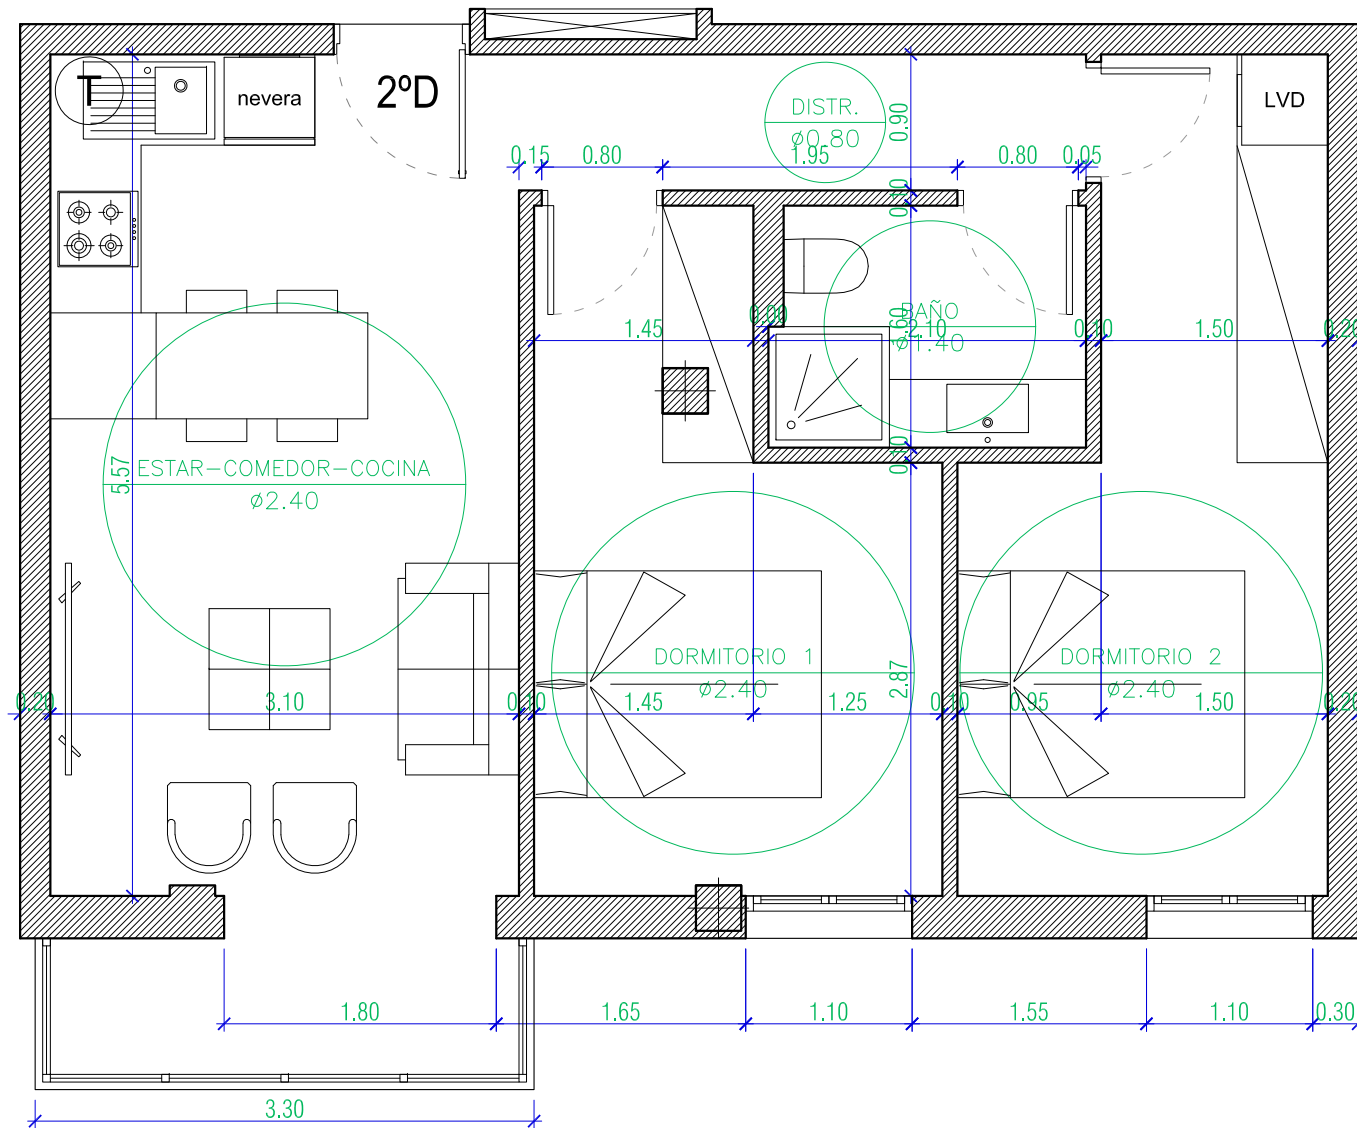

# PROMOCIÓN PARÍS - VIVIENDA 2ºD

0 1 2 3 4 5 Escala 1/50

UBICACIÓN: Esquina carrer Soledad con carrer de Catalunya  
COORDENADAS: 38.984103, 1.299355

SEGUNDO D	m2
<b>SUPERFICIE COMPUTABLE TOTAL</b>	<b>66,53</b>
Superficie construida	54,17
Superficie útil	48,30
Superficie común	12,36