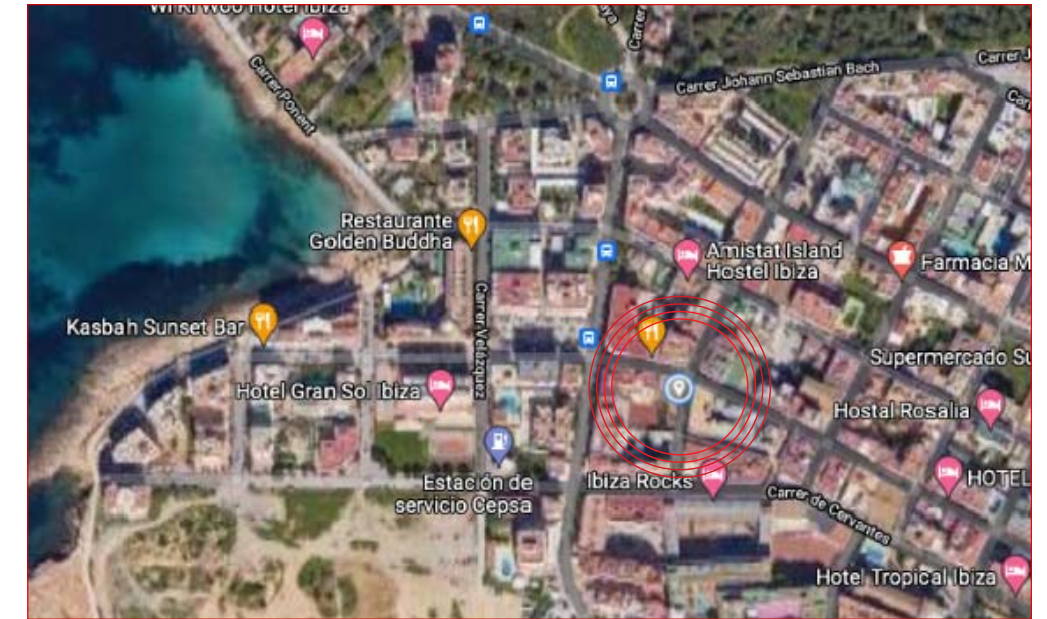

# PROMOCIÓN PARÍS - VIVIENDA 2ºD

0 1 2 3 4 5 Escala 1/50

UBICACIÓN: Esquina carrer Soledad con carrer de Catalunya  
COORDENADAS: 38.984103, 1.299355

SEGUNDO D	m2
<b>SUPERFICIE COMPUTABLE TOTAL</b>	<b>66,53</b>
Superficie construida	54,17
Superficie útil	48,30
Superficie común	12,36