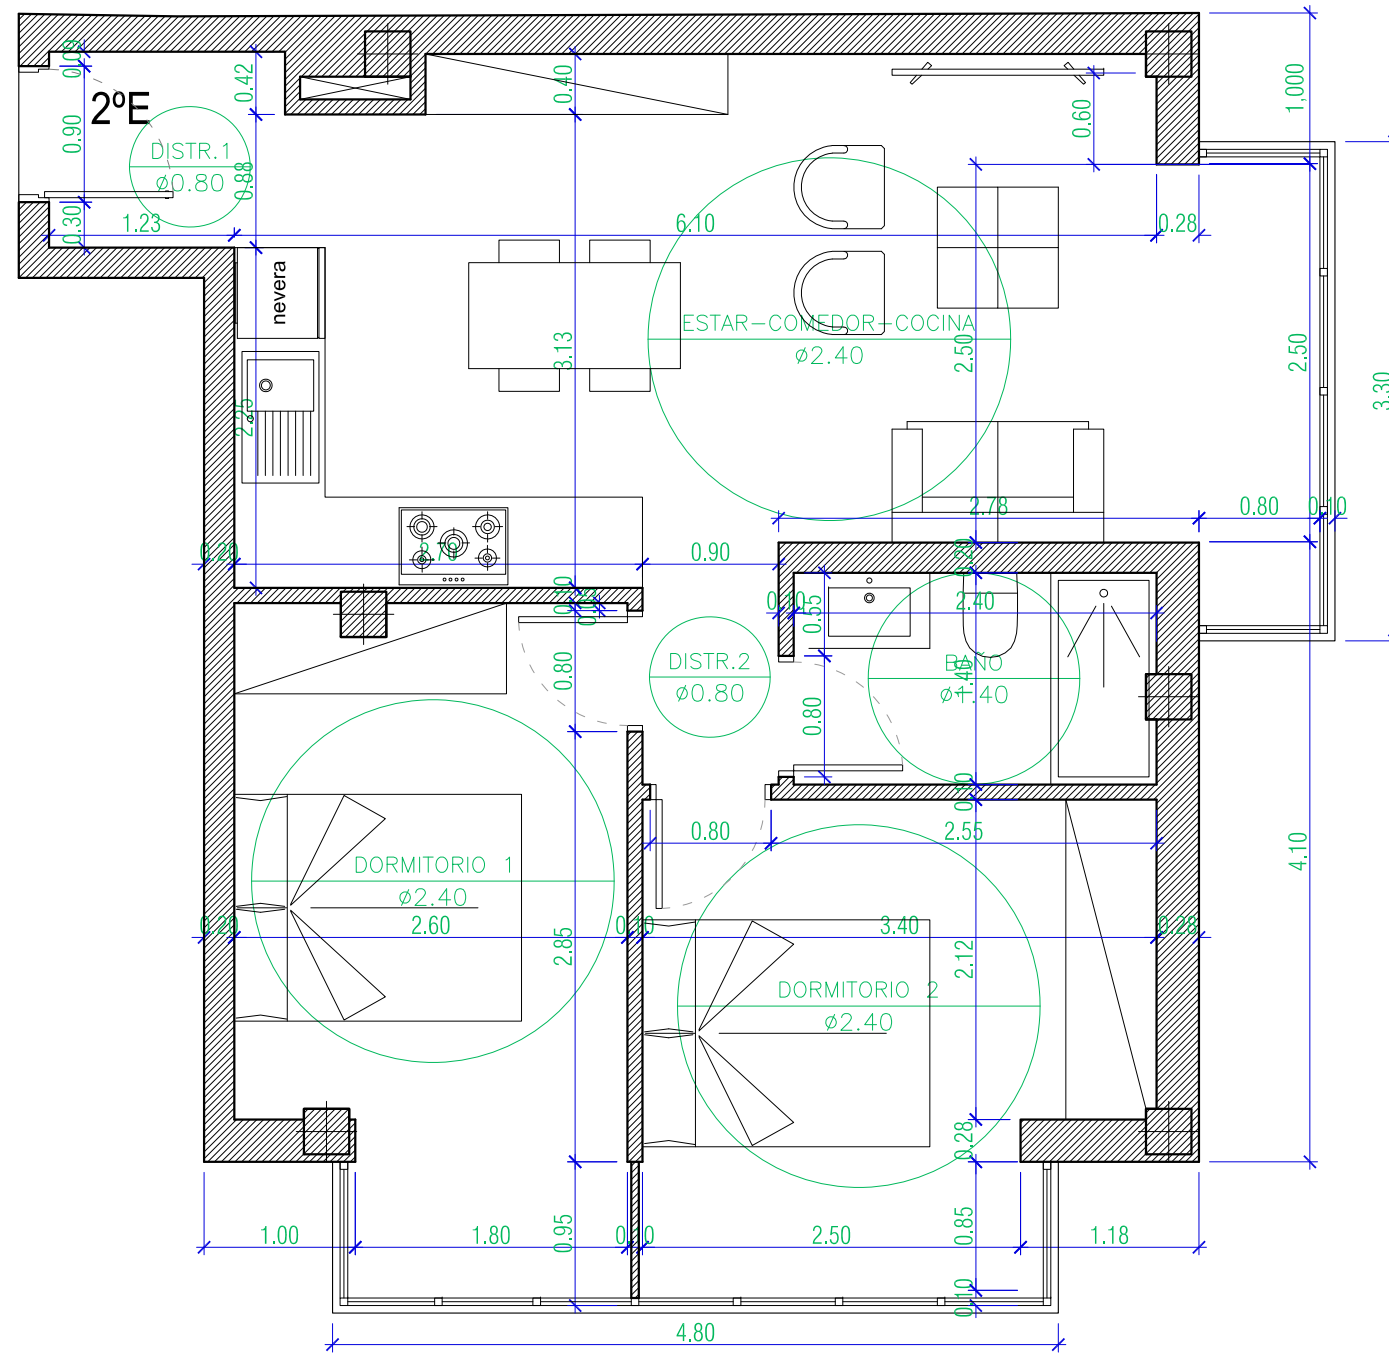

PROMOCIÓN PARÍS - VIVIENDA 2ºE

UBICACIÓN: Esquina carrer Soledad con carrer de Catalunya
 COORDENADAS: 38.984103, 1.299355

0 1 2 3 4 5 Escala 1/50

SEGUNDO E	m2
SUPERFICIE COMPUTABLE TOTAL	71,54
Superficie construida	58,25
Superficie útil	50,78
Superficie común	13,29