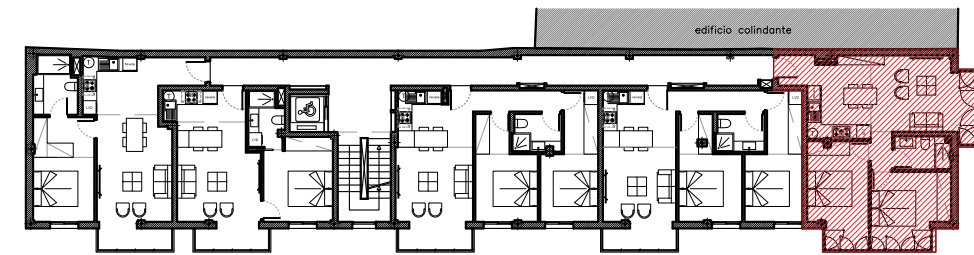

PROMOCIÓN PARÍS - VIVIENDA 2ºE

UBICACIÓN: Esquina carrer Soledad con carrer de Catalunya
 COORDENADAS: 38.984103, 1.299355

0 1 2 3 4 5 Escala 1/50

SEGUNDO E	m2
SUPERFICIE COMPUTABLE TOTAL	71,54
Superficie construida	58,25
Superficie útil	50,78
Superficie común	13,29

PROMOCIÓN PARÍS
 Proyecto para 19 viviendas y 1 local comercial
 Promotor: Sinergia Operaciones S.L.
 Arquitecto: Javier Planas Ramia