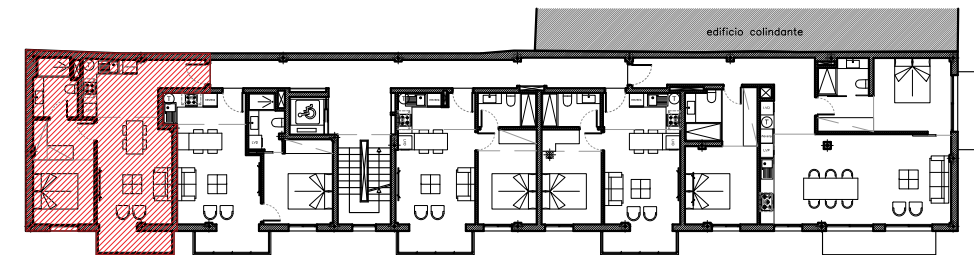

PROMOCIÓN PARÍS - VIVIENDA 3ªA

0 1 2 3 4 5 Escala 1/50

UBICACIÓN: Esquina carrer Soledad con carrer de Cataluña
COORDENADAS: 38.984103, 1.299355

TERCERO A	m2
SUPERFICIE COMPUTABLE TOTAL	63,90
Superficie construida	52,03
Superficie útil	43,52
Superficie común	11,87

PROMOCIÓN PARÍS
 Proyecto para 19 viviendas y 1 local comercial
 Promotor: Sinergia Operaciones S.L.
 Arquitecto: Javier Planas Ramia