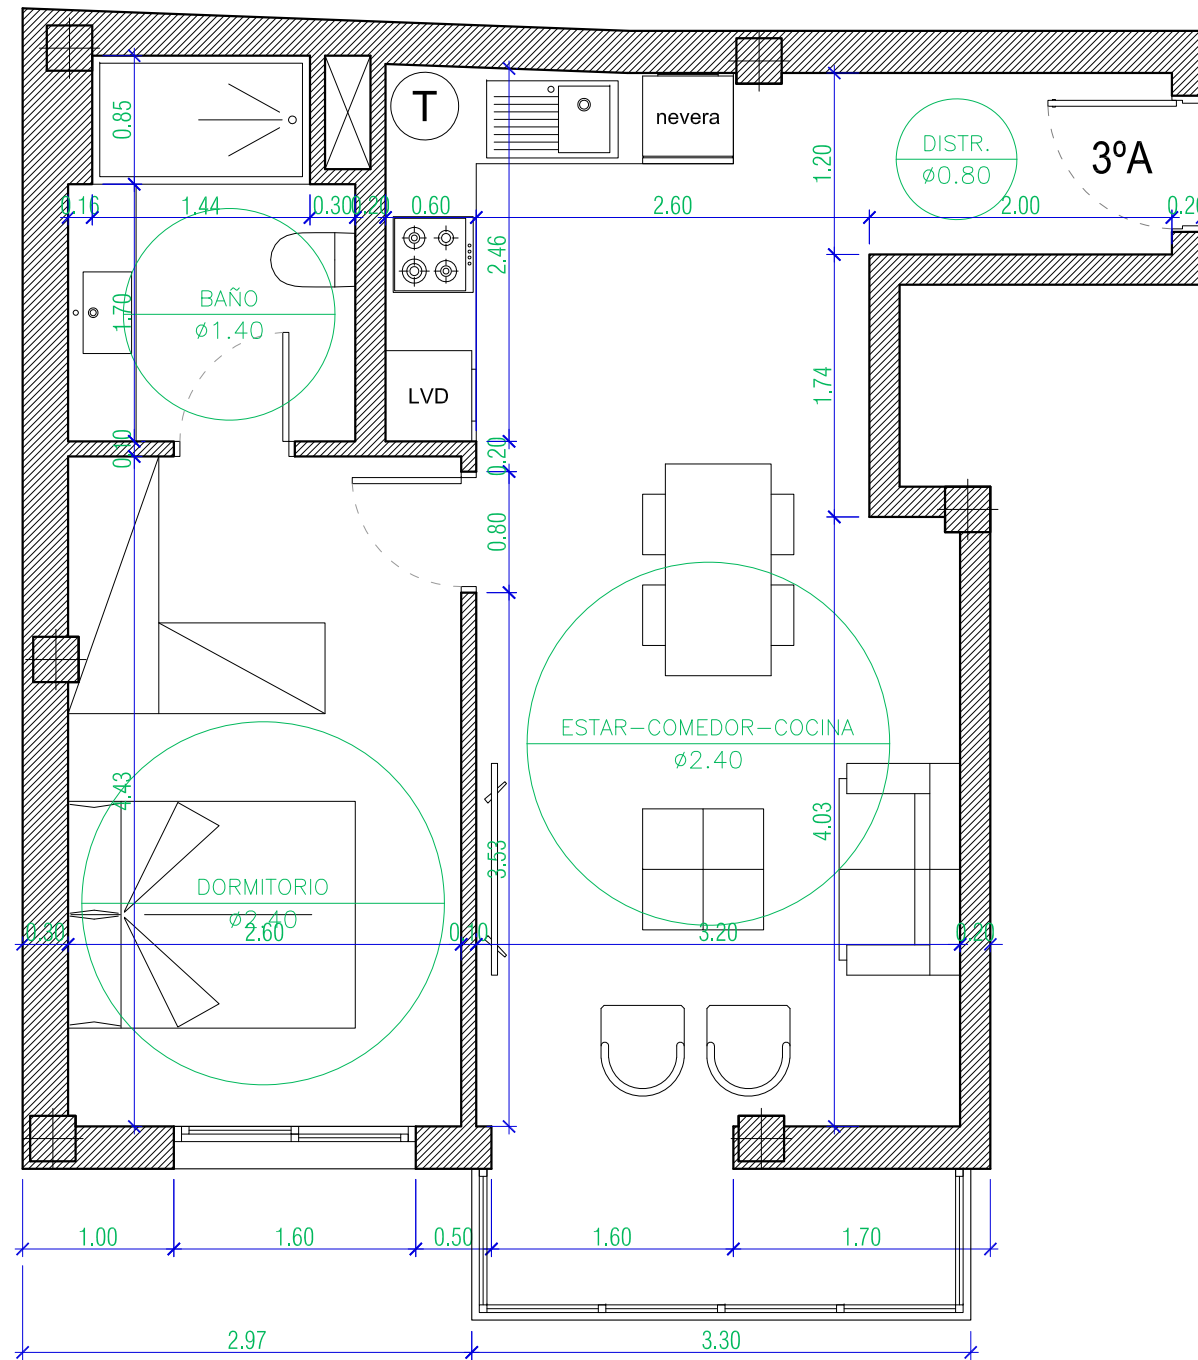

PROMOCIÓN PARÍS - VIVIENDA 3ªA

0 1 2 3 4 5 Escala 1/50

UBICACIÓN: Esquina carrer Soledad con carrer de Cataluña
COORDENADAS: 38.984103, 1.299355

TERCERO A	m2
SUPERFICIE COMPUTABLE TOTAL	63,90
Superficie construida	52,03
Superficie útil	43,52
Superficie común	11,87