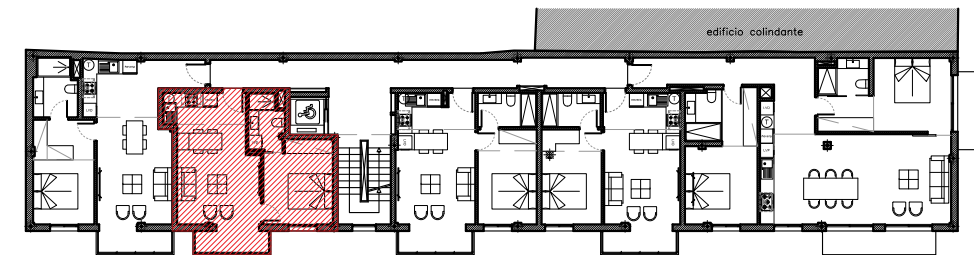

# PROMOCIÓN PARÍS - VIVIENDA 3ºB

0 1 2 3 4 5 Escala 1/50

UBICACIÓN: Esquina carrer Soledad con carrer de Catalunya  
COORDENADAS: 38.984103, 1.299355

TERCERO B	m2
<b>SUPERFICIE COMPUTABLE TOTAL</b>	<b>49,63</b>
Superficie construida	40,41
Superficie útil	35,54
Superficie común	9,22

PROMOCIÓN PARÍS

Proyecto para 19 viviendas y 1 local comercial  
Promotor: Sinergia Operaciones S.L.  
Arquitecto: Javier Planas Ramia