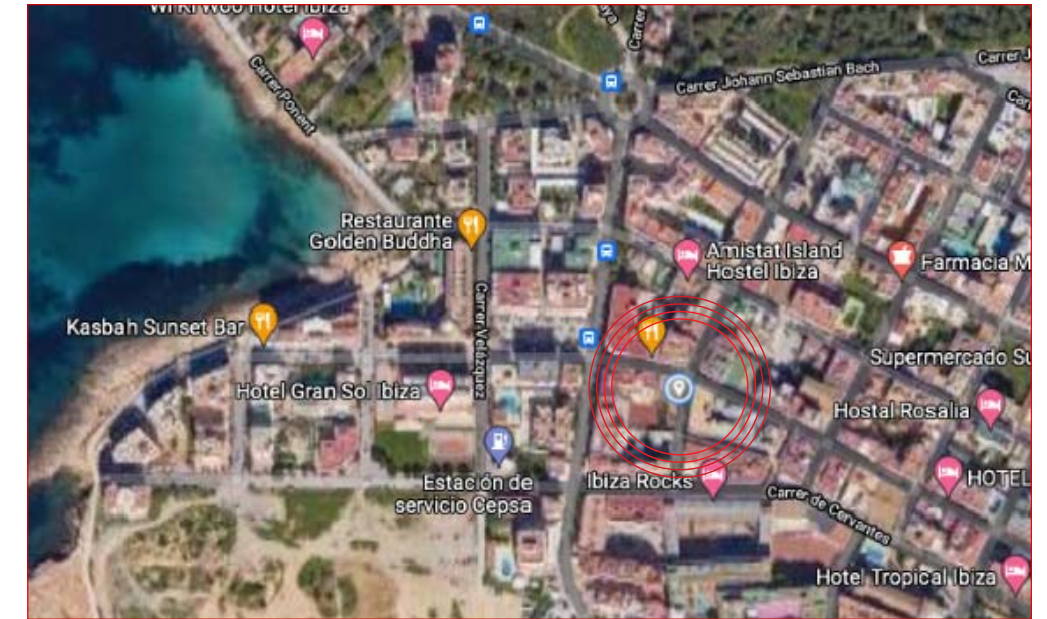

# PROMOCIÓN PARÍS - VIVIENDA 3ºB

0 1 2 3 4 5 Escala 1/50

UBICACIÓN: Esquina carrer Soledad con carrer de Catalunya  
COORDENADAS: 38.984103, 1.299355

TERCERO B	m2
<b>SUPERFICIE COMPUTABLE TOTAL</b>	<b>49,63</b>
Superficie construida	40,41
Superficie útil	35,54
Superficie común	9,22