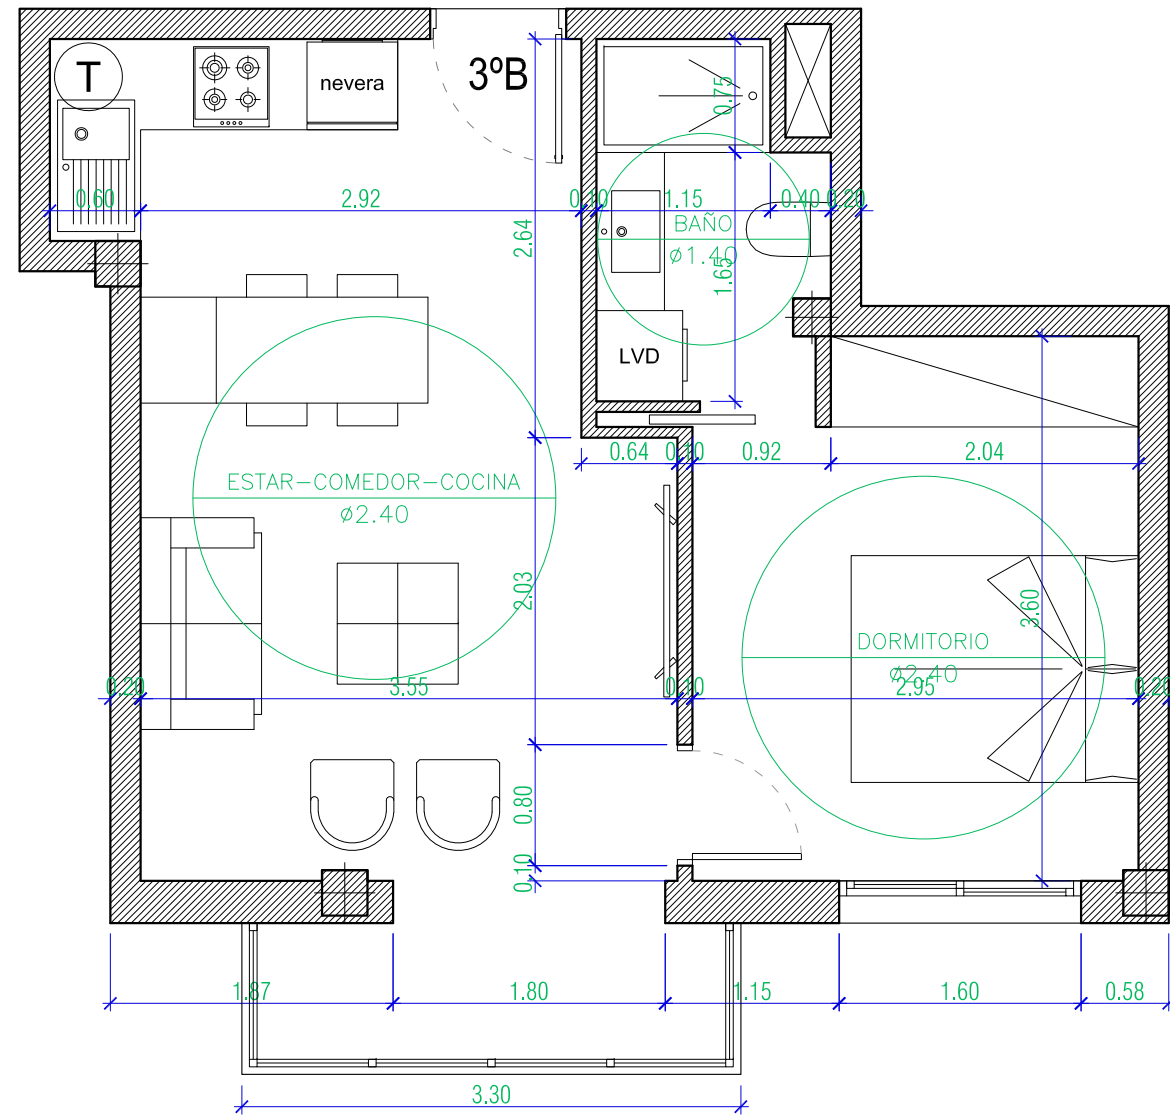

# PROMOCIÓN PARÍS - VIVIENDA 3ºB

0 1 2 3 4 5 Escala 1/50

UBICACIÓN: Esquina carrer Soledad con carrer de Catalunya  
COORDENADAS: 38.984103, 1.299355

TERCERO B	m2
<b>SUPERFICIE COMPUTABLE TOTAL</b>	<b>49,63</b>
Superficie construida	40,41
Superficie útil	35,54
Superficie común	9,22