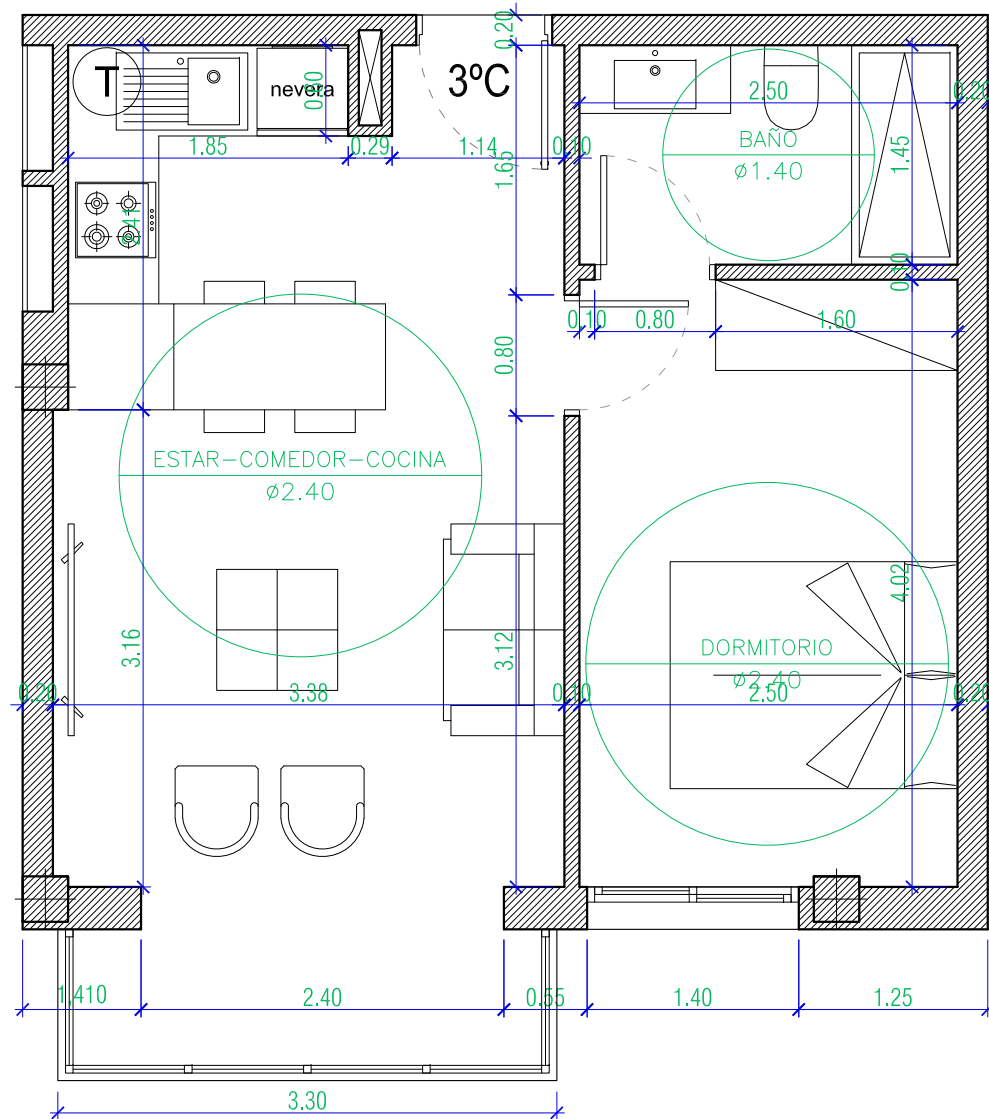

PROMOCIÓN PARÍS - VIVIENDA 3°C

0 1 2 3 4 5 Escala 1/50

UBICACIÓN: Esquina carrer Soledad con carrer de Catalunya
COORDENADAS: 38.984103, 1.299355

TERCERO C	m2
SUPERFICIE COMPUTABLE TOTAL	48,63
Superficie construida	39,59
Superficie útil	35,50
Superficie común	9,04