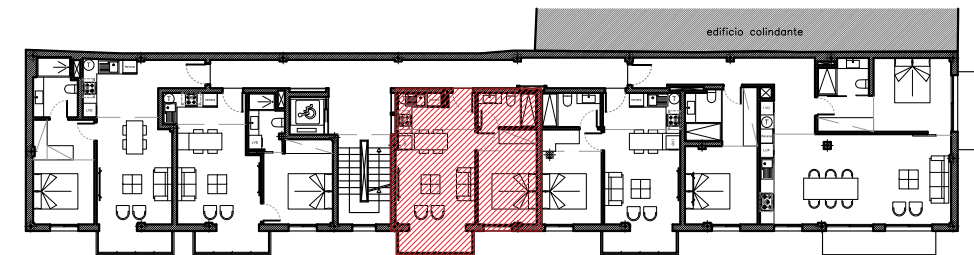

PROMOCIÓN PARÍS - VIVIENDA 3°C

0 1 2 3 4 5 Escala 1/50

UBICACIÓN: Esquina carrer Soledad con carrer de Catalunya
COORDENADAS: 38.984103, 1.299355

TERCERO C	m2
SUPERFICIE COMPUTABLE TOTAL	48,63
Superficie construida	39,59
Superficie útil	35,50
Superficie común	9,04

PROMOCIÓN PARÍS
Proyecto para 19 viviendas y 1 local comercial
Promotor: Sinergia Operaciones S.L.
Arquitecto: Javier Planas Ramia