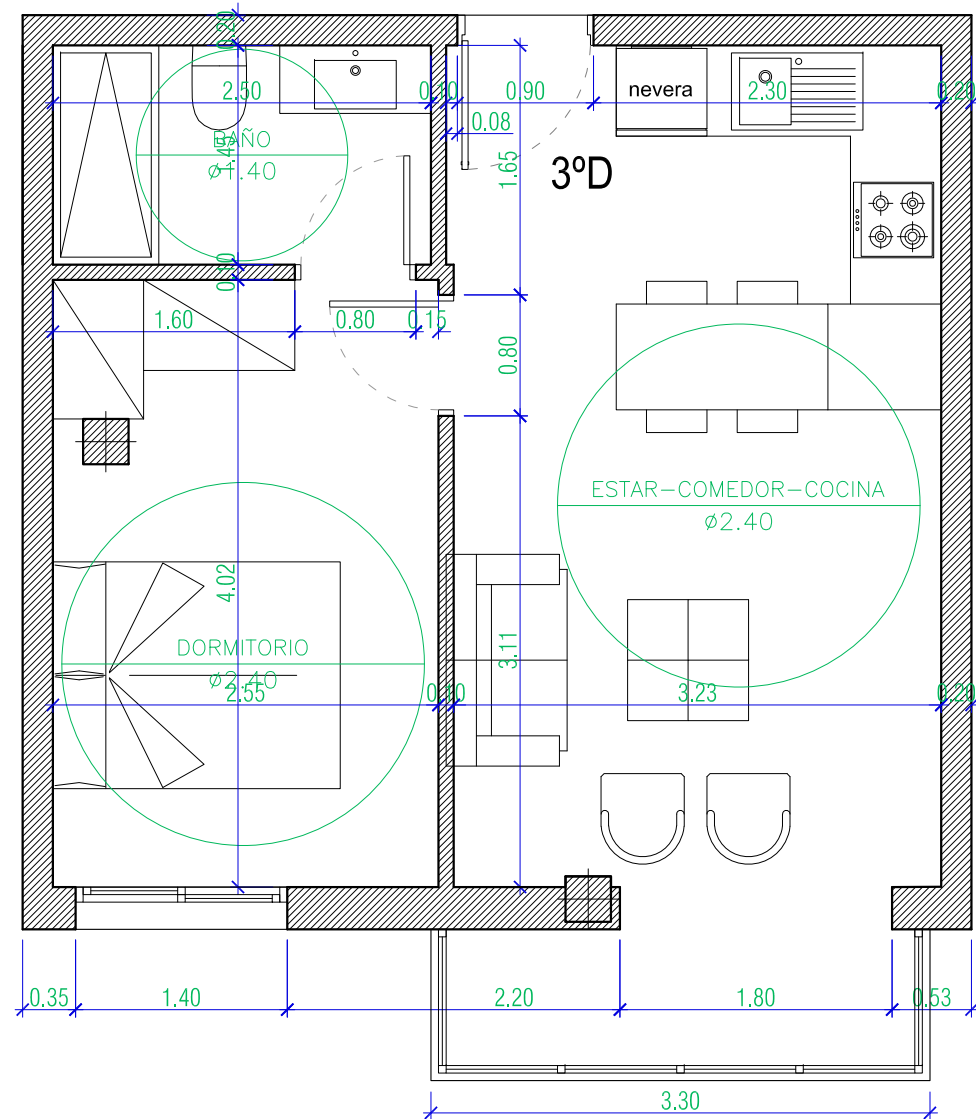

PROMOCIÓN PARÍS - VIVIENDA 3ºD

0 1 2 3 4 5 Escala 1/50

UBICACIÓN: Esquina carrer Soledad con carrer de Catalunya
COORDENADAS: 38.984103, 1.299355

TERCERO D	m2
SUPERFICIE COMPUTABLE TOTAL	47,91
Superficie construida	39,01
Superficie útil	35,06
Superficie común	8,90