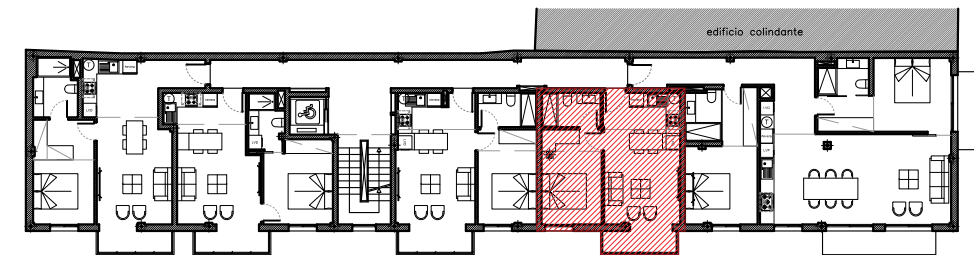

PROMOCIÓN PARÍS - VIVIENDA 3ºD

0 1 2 3 4 5 Escala 1/50

UBICACIÓN: Esquina carrer Soledad con carrer de Catalunya
COORDENADAS: 38.984103, 1.299355

TERCERO D	m2
SUPERFICIE COMPUTABLE TOTAL	47,91
Superficie construida	39,01
Superficie útil	35,06
Superficie común	8,90

PROMOCIÓN PARÍS
Proyecto para 19 viviendas y 1 local comercial
Promotor: Sinergia Operaciones S.L.
Arquitecto: Javier Planas Ramia