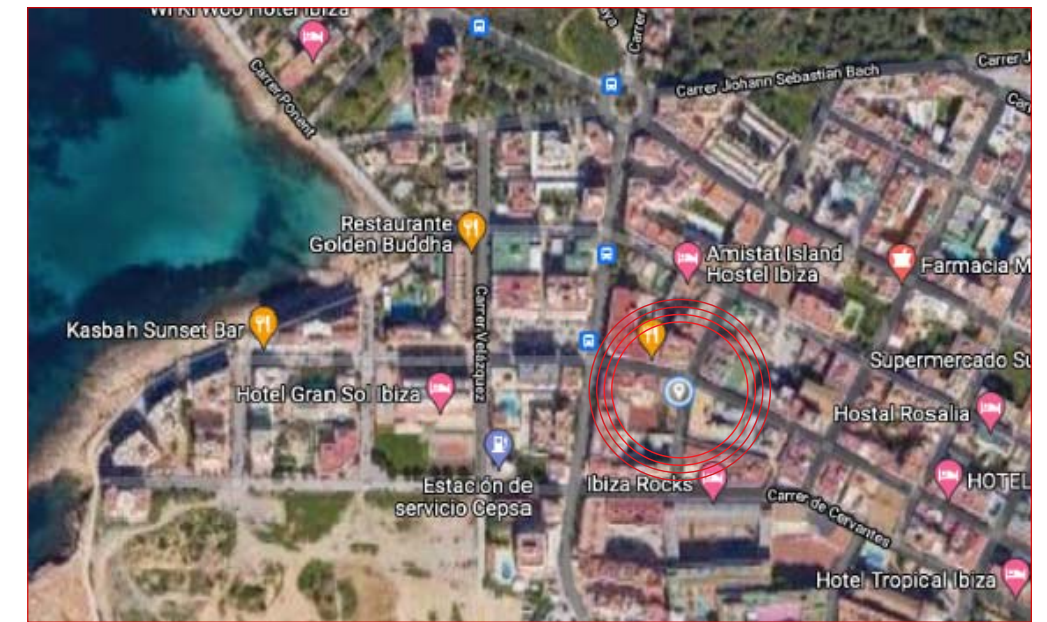

# PROMOCIÓN PARÍS - VIVIENDA B<sup>º</sup>A

0 1 2 3 4 5 Escala 1/50

UBICACIÓN: Esquina carrer Soledad con carrer de Catalunya  
COORDENADAS: 38.984103, 1.299355

BAJO A	m2
<b>SUPERFICIE COMPUTABLE TOTAL</b>	<b>60,17</b>
Superficie construida	48,99
Superficie útil	40,28
Superficie común	11,18