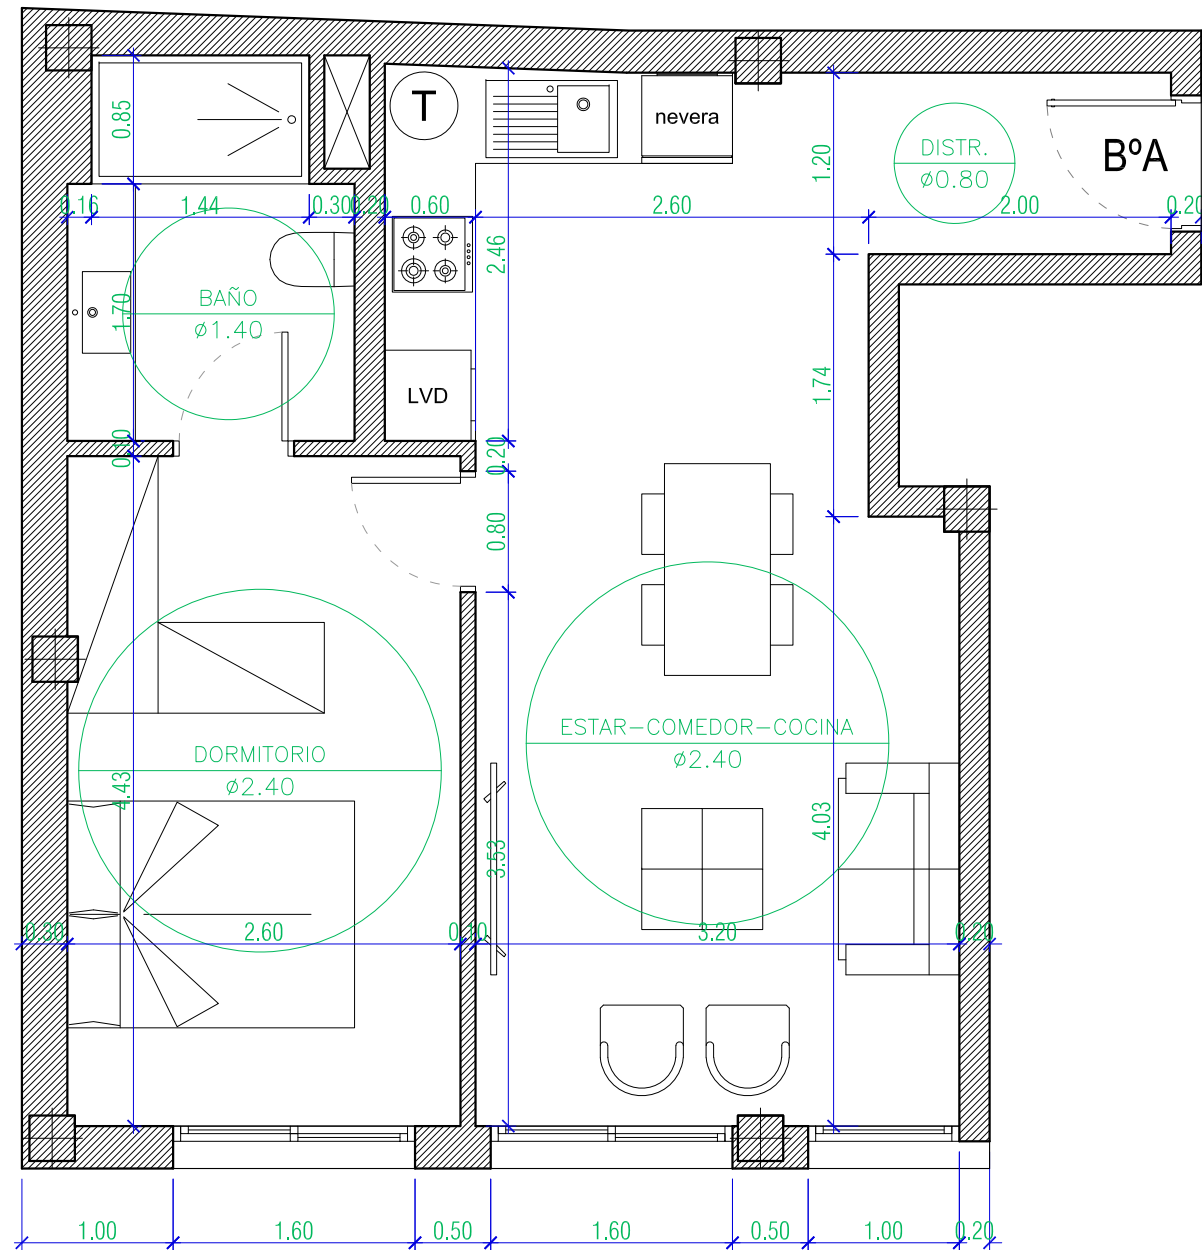

# PROMOCIÓN PARÍS - VIVIENDA B<sup>º</sup>A

0 1 2 3 4 5 Escala 1/50

UBICACIÓN: Esquina carrer Soledad con carrer de Catalunya  
COORDENADAS: 38.984103, 1.299355

BAJO A	m2
<b>SUPERFICIE COMPUTABLE TOTAL</b>	<b>60,17</b>
Superficie construida	48,99
Superficie útil	40,28
Superficie común	11,18