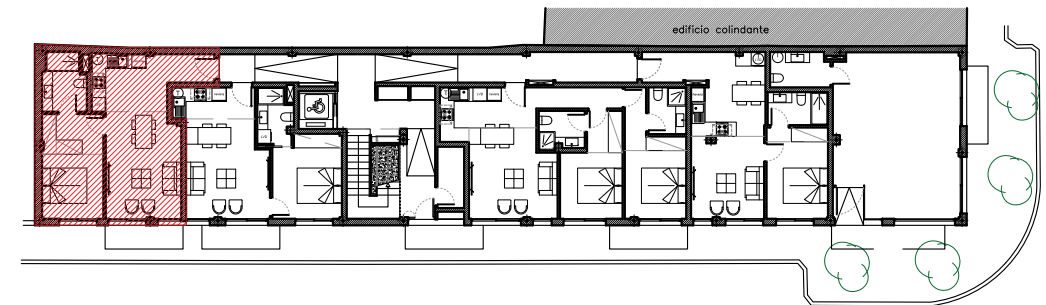

# PROMOCIÓN PARÍS - VIVIENDA B<sup>º</sup>A

0 1 2 3 4 5 Escala 1/50

UBICACIÓN: Esquina carrer Soledad con carrer de Catalunya  
COORDENADAS: 38.984103, 1.299355

BAJO A	m2
<b>SUPERFICIE COMPUTABLE TOTAL</b>	<b>60,17</b>
Superficie construida	48,99
Superficie útil	40,28
Superficie común	11,18

PROMOCIÓN PARÍS

Proyecto para 19 viviendas y 1 local comercial  
Promotor: Sinergia Operaciones S.L.  
Arquitecto: Javier Planas Ramia