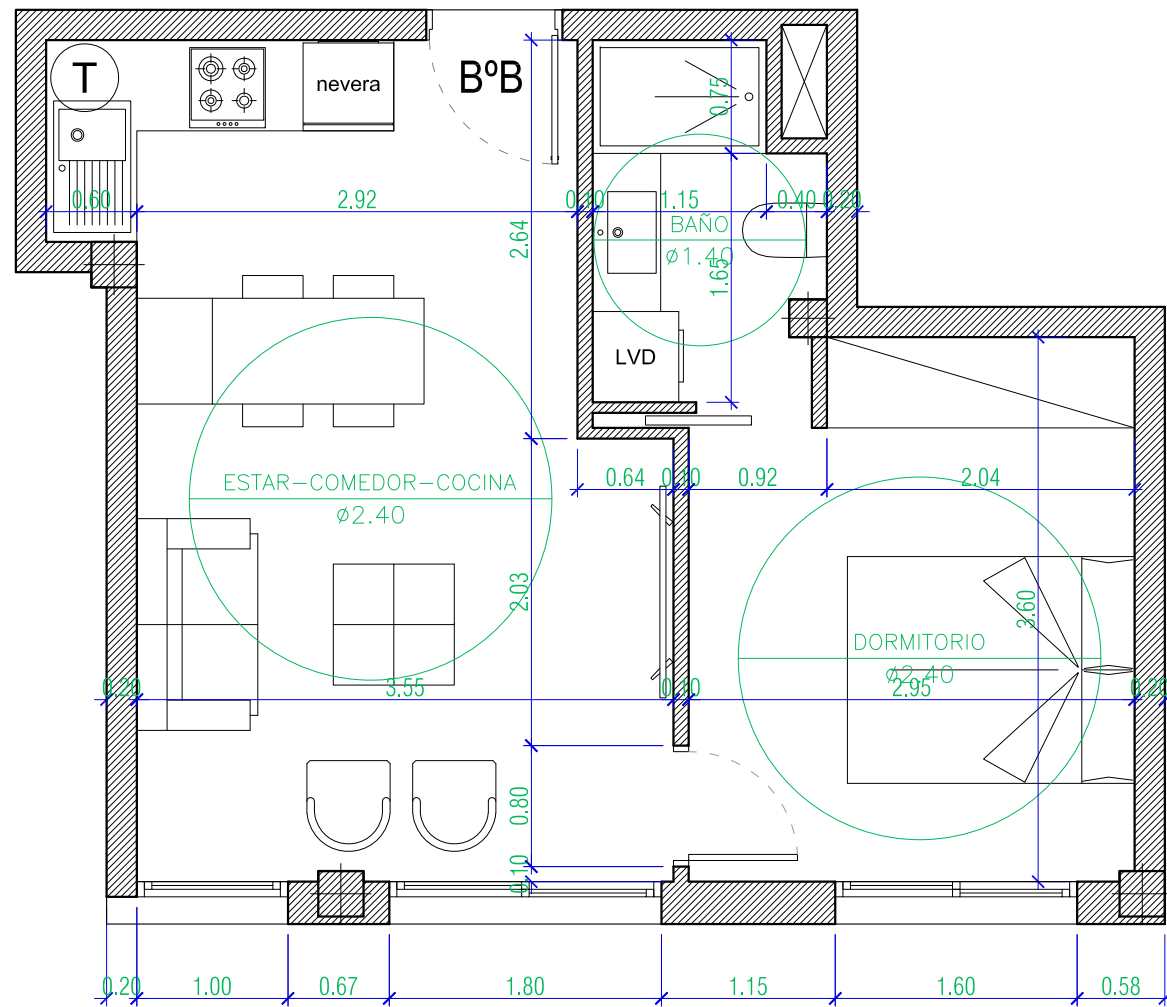

PROMOCIÓN PARÍS - VIVIENDA BºB

0 1 2 3 4 5 Escala 1/50

UBICACIÓN: Esquina carrer Soledad con carrer de Catalunya
COORDENADAS: 38.984103, 1.299355

| | |
|------------------------------------|--------------|
| BAJO B | m2 |
| SUPERFICIE COMPUTABLE TOTAL | 45,90 |
| Superficie construida | 37,37 |
| Superficie útil | 32,24 |
| Superficie común | 8,53 |