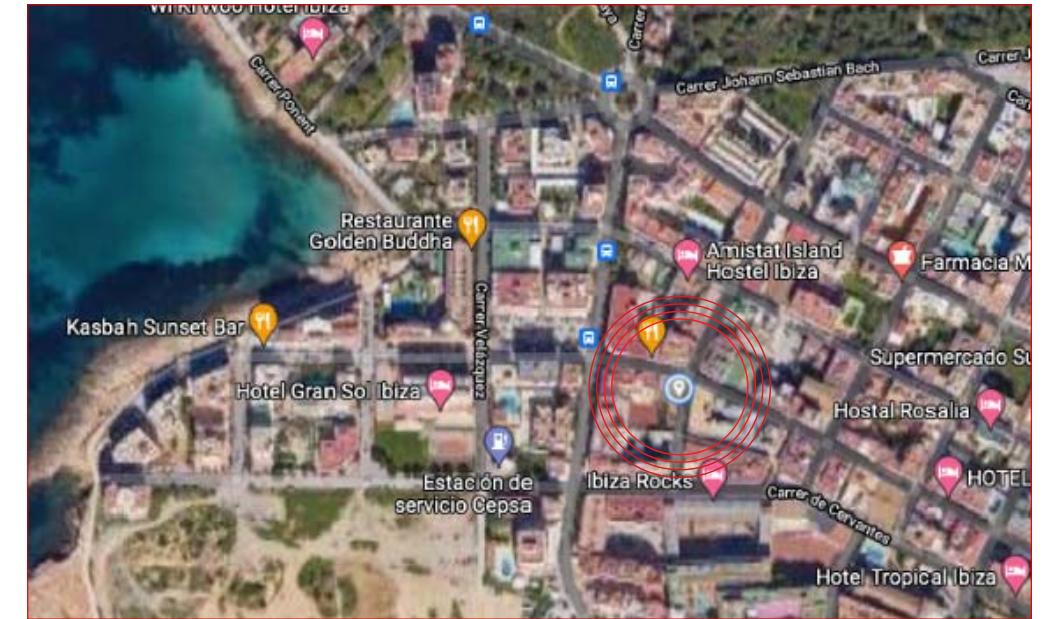

PROMOCIÓN PARÍS - VIVIENDA BºB

0 1 2 3 4 5 Escala 1/50

UBICACIÓN: Esquina carrer Soledad con carrer de Catalunya
COORDENADAS: 38.984103, 1.299355

| | |
|------------------------------------|--------------|
| BAJO B | m2 |
| SUPERFICIE COMPUTABLE TOTAL | 45,90 |
| Superficie construida | 37,37 |
| Superficie útil | 32,24 |
| Superficie común | 8,53 |