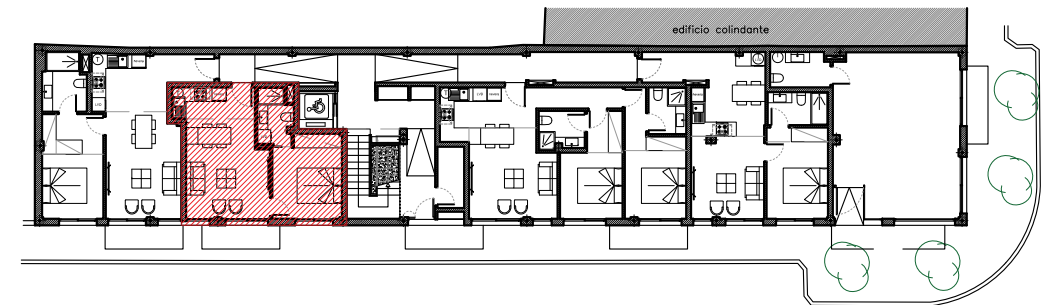

PROMOCIÓN PARÍS - VIVIENDA BºB

0 1 2 3 4 5 Escala 1/50

UBICACIÓN: Esquina carrer Soledad con carrer de Catalunya
COORDENADAS: 38.984103, 1.299355

| | |
|------------------------------------|--------------|
| BAJO B | m2 |
| SUPERFICIE COMPUTABLE TOTAL | 45,90 |
| Superficie construida | 37,37 |
| Superficie útil | 32,24 |
| Superficie común | 8,53 |