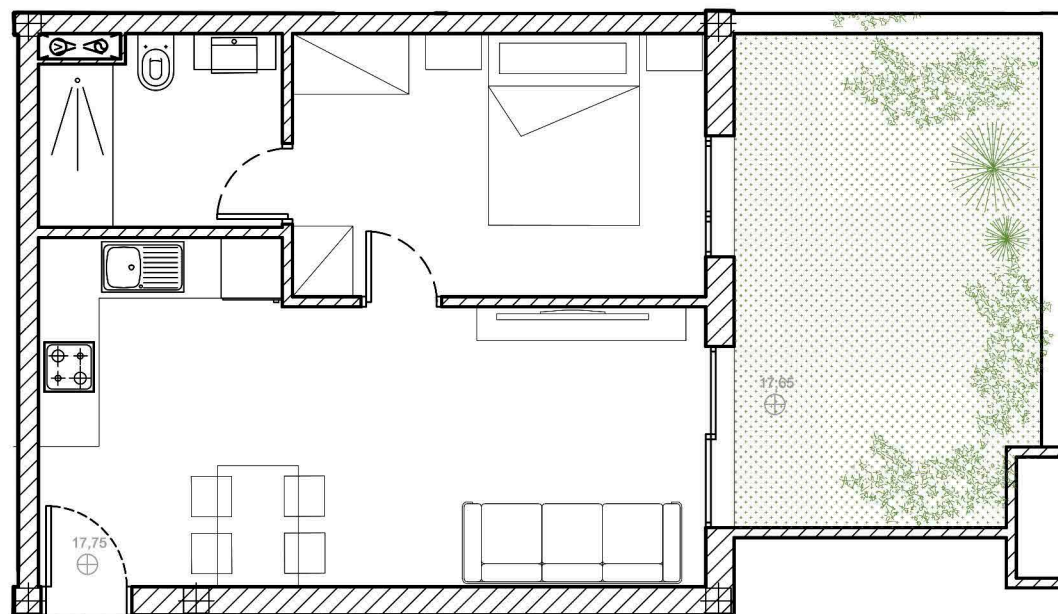

PROMOCIÓN ALOE

Planta Baja - Jardín
Vivienda 1.1A

Sup. Computable total:	
Vivienda 1.1A:	41,37 m ²
Jardín:	14,66 m ²
Sup. total:	56,03 m²