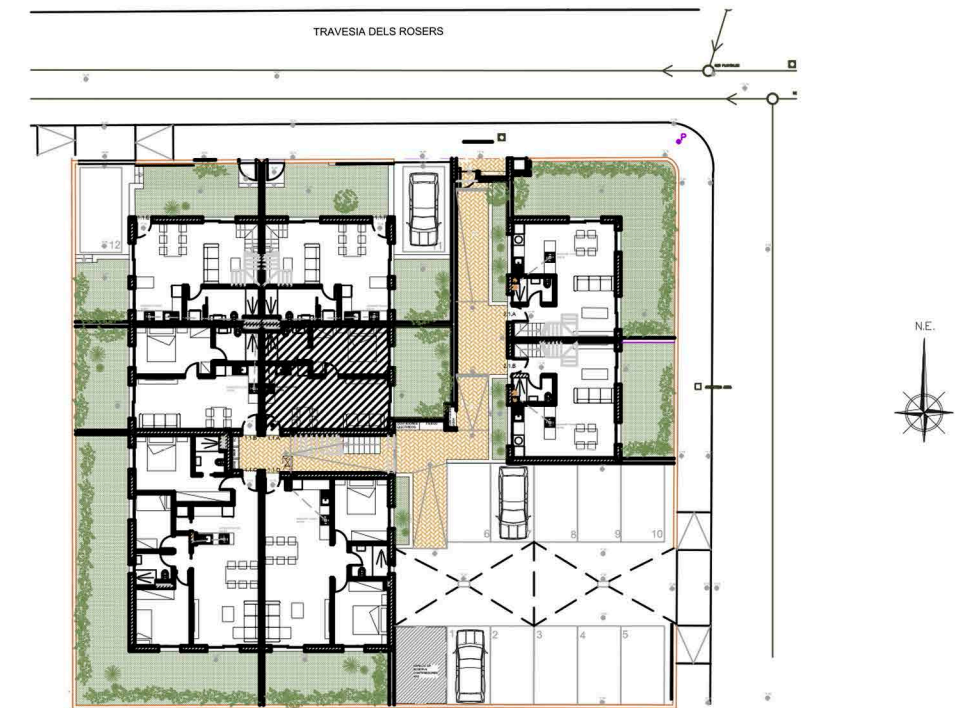

PROMOCIÓN ALOE

Planta Baja - Jardín
Vivienda 1.1A

Sup. Computable total:	
Vivienda 1.1A:	41,37 m ²
Jardín:	14,66 m ²
Sup. total:	56,03 m²